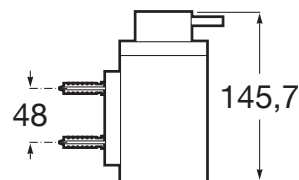

HOTELS 2.0

Dozownik na mydło ścienny butelkowy

RYSUNKI TECHNICZNE

INFORMACJE O PRODUKCIE

Maksymalnie obciążenie (kg): 5

Materiał: Metal

Pojemność (l): 240

Publication Status