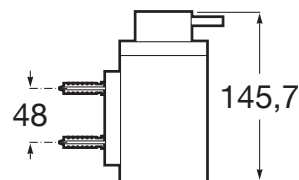

## INFORMACJE O PRODUKCIE

Maksymalnie obciążenie (kg): 5

Materiał: Metal

Pojemność (l): 240

Publication Status

Sposób montażu: Na ścianie