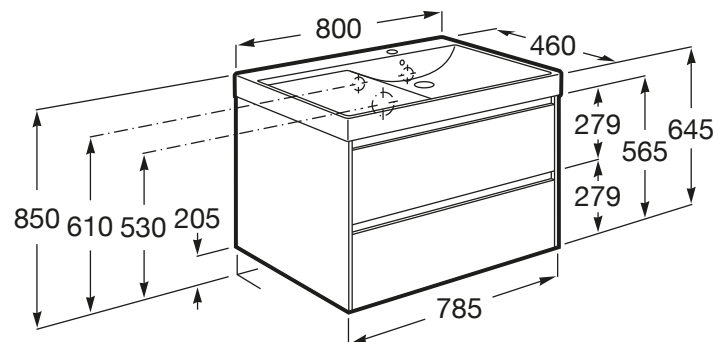

ONA

Zestaw UNIK - umywalka asymetryczna po prawej z szafką 80 cm z 2 szufladami

WYMIARY

Długość	800 mm
Szerokość	460 mm
Wysokość	645 mm

KOLORY I WYKOŃCZENIA

RYSUNKI TECHNICZNE

INFORMACJE O PRODUKCIE

Baza/Połączenie drzwi i szuflad: 1 szuflada

Materiał/ Szafka pod umywalkę: Płyta wiórowa

Materiał/ Umywalka: FINECERAMIC®

Montaż baterii: Na umywalce

Pozycja umywalki: Prawa

Publication Status

Sposób montażu: Do ściany

Szafka pod umywalkę / Przegrody wewnętrzne

Szafka pod umywalkę / Wersja: Szuflady

Szafka pod umywalkę/ System zamykania i otwierania: Funkcja cichego domykania szuflad

Umywalka / Położenie półki: Prawa

Umywalka/ Zintegrowana półka

Umywalka/ rozmieszczenie otworu na baterię: 1 otwór na baterię z prawej strony

Wymiary / Umywalka z szafką / Szerokość (mm): 460

Wymiary/ Umywalka z szafką/ Długość (mm): 800

Wymiary/ Umywalka z szafką/ Wysokość (mm): 645

PASUJE DO

Kolumna łazienkowa
wysoka

857635...

Ona

Kolekcja Ona powstała w szacunku do naturalnych zasobów. Emanuje tą siłą w każdym domu, dodając wyrazu i na skądą hołd wyjątkowym kształtom stworzonym przez naturę śródziemnomorską. Funkcjonalna, ale nie chłodna w swoim wyrazie, oszczędna, a jednak nieodłącznie ciepła jak środowisko naturalne, stworzona przez tych, którzy czerpią z siły spokojnych krajobrazów.