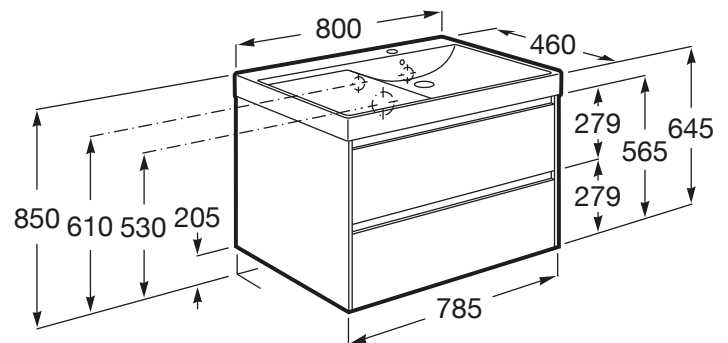

ONA

Zestaw UNIK - umywalka asymetryczna po prawej z szafką 80 cm z 2 szufladami

WYMIARY

Długość	800 mm
Szerokość	460 mm
Wysokość	645 mm

KOLORY I WYKOŃCZENIA

511 Ciemny wiąz

RYSUNKI TECHNICZNE

INFORMACJE O PRODUKCIE

Baza/Połączenie drzwi i szuflad: 1 szuflada

Materiał/ Szafka pod umywalkę: Płyta wiórowa

Materiał/ Umywalka: FINECERAMIC®

Montaż baterii: Na umywalce

Pozycja umywalki: Prawa

Publication Status

Sposób montażu: Do ściany

Szafka pod umywalkę / Przegrody wewnętrzne

Szafka pod umywalkę / Wersja: Szuflady

Szafka pod umywalkę/ System zamykania i otwierania: Funkcja cichego domykania szuflad

Umywalka / Położenie półki: Prawa

Umywalka/ Zintegrowana półka

Umywalka/ rozmieszczenie otworu na baterię: 1 otwór na baterię z prawej strony

Wymiary / Umywalka z szafką / Szerokość (mm): 460

Wymiary/ Umywalka z szafką/ Długość (mm): 800

Wymiary/ Umywalka z szafką/ Wysokość (mm): 645