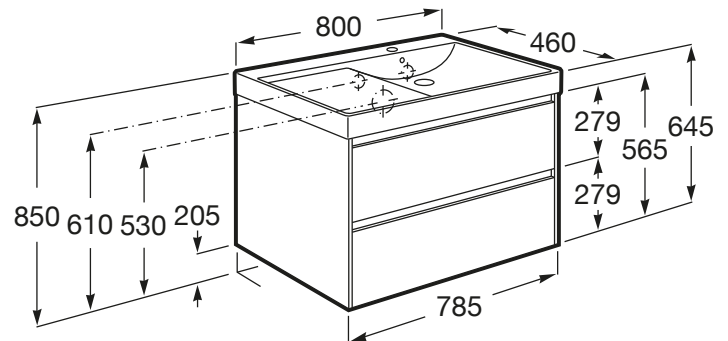

ONA

Zestaw UNIK - umywalka asymetryczna po prawej z szafką 80 cm z 2 szufladami

WYMIARY

Długość 800 mm
Szerokość 460 mm
Wysokość 645 mm

KOLORY I WYKOŃCZENIA

513 Ciemny zielony mat

RYSUNKI TECHNICZNE

INFORMACJE O PRODUKCIE

Baza/Połączenie drzwi i szuflad: 1 szuflada

Materiał/ Szafka pod umywalkę: Płyta wiórowa

Materiał/ Umywalka: FINECERAMIC®

Montaż baterii: Na umywalce

Pozycja umywalki: Prawa

Publication Status

Sposób montażu: Do ściany

Szafka pod umywalkę / Przegrody wewnętrzne

Szafka pod umywalkę / Wersja: Szuflady

Szafka pod umywalkę/ System zamykania i otwierania: Funkcja cichego domykania szuflad

Umywalka / Położenie półki: Prawa

Umywalka/ Zintegrowana półka

Umywalka/ rozmieszczenie otworu na baterię: 1 otwór na baterię z prawej strony

Wymiary / Umywalka z szafką / Szerokość (mm): 460

Wymiary/ Umywalka z szafką/ Długość (mm): 800

Wymiary/ Umywalka z szafką/ Wysokość (mm): 645