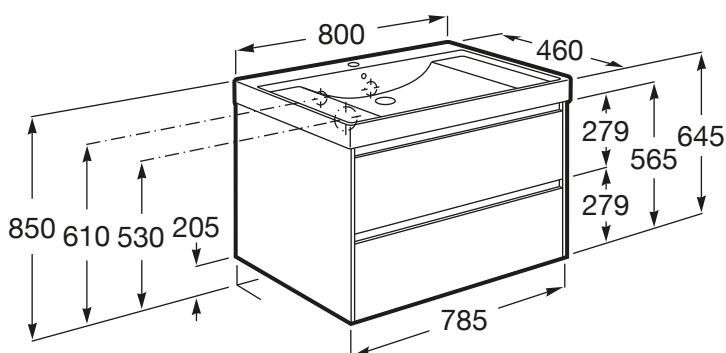

ONA

Zestaw łazienkowy UNIK z 2 szufladami

WYMIARY

Szerokość 800 mm.

Głębokość 460 mm.

Wysokość 645 mm.

KOLORY I WYKOŃCZENIA

509 Biały mat

RYSUNKI TECHNICZNE

INFORMACJE O PRODUKCIE

Baza/Połączenie drzwi i szuflady: 2 szuflady

Materiał/ Szafka pod umywalkę: Płyta wiórowa

Materiał/ Umywalka: Ceramika sanitarna

Montaż baterii: Na umywalce

Pozycja umywalki: Centralne

Sposób montażu: Do ściany

Szafka pod umywalkę / Przegrody wewnętrzne

Szafka pod umywalkę / Wersja: Szuflady

Umywalka / Położenie półki: Po obu stronach

Umywalka/ Zintegrowana półka

Umywalka/ rozmieszczenie otworu na baterię: 1 otwór na baterię na środku

Wymiary / Umywalka z szafką / Szerokość (mm): 460

Wymiary/ Umywalka z szafką/ Długość (mm): 800

Wymiary/ Umywalka z szafką/ Wysokość (mm): 645

Ona

Kolekcja Ona powstała w szacunku do naturalnych zasobów. Emanuje tą siłą w każdym domu, dodając wyrazu i na składa hołd wyjątkowym kształtom stworzonym przez naturę śródziemnomorską. Funkcjonalna, ale nie chłodna w swoim wyrazie, oszczędna, a jednak nieodłącznie ciepła jak środowisko naturalne, stworzona przez tych, którzy czerpią z siły spokojnych krajobrazów.