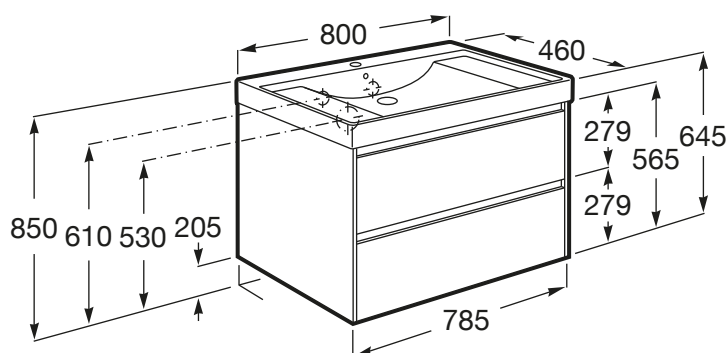

ONA

Zestaw łazienkowy UNIK z 2 szufladami

WYMIARY

Szerokość 800 mm.

Głębokość 460 mm.

Wysokość 645 mm.

KOLORY I WYKOŃCZENIA

511 Ciemny wiąz

RYSUNKI TECHNICZNE

INFORMACJE O PRODUKCIE

Baza/Połączenie drzwi i szuflad: 2 szuflady

Materiał/ Szafka pod umywalkę: Płyta wiórowa

Materiał/ Umywalka: Ceramika sanitarna

Montaż baterii: Na umywalce

Pozycja umywalki: Centralne

Sposób montażu: Do ściany

Szafka pod umywalkę / Przegrody wewnętrzne

Szafka pod umywalkę / Wersja: Szuflady

Umywalka / Położenie półki: Po obu stronach

Umywalka/ Zintegrowana półka

Umywalka/ rozmieszczenie otworu na baterię: 1 otwór na baterię na środku

Wymiary / Umywalka z szafką / Szerokość (mm): 460

Wymiary/ Umywalka z szafką/ Długość (mm): 800

Wymiary/ Umywalka z szafką/ Wysokość (mm): 645

Ona

Kolekcja Ona powstała w szacunku do naturalnych zasobów. Emanuje tą siłą w każdym domu, dodając wyrazu i na składa hołd wyjątkowym kształtom stworzonym przez naturę śródziemnomorską. Funkcjonalna, ale nie chłodna w swoim wyrazie, oszczędna, a jednak nieodłącznie ciepła jak środowisko naturalne, stworzona przez tych, którzy czerpią z siły spokojnych krajobrazów.