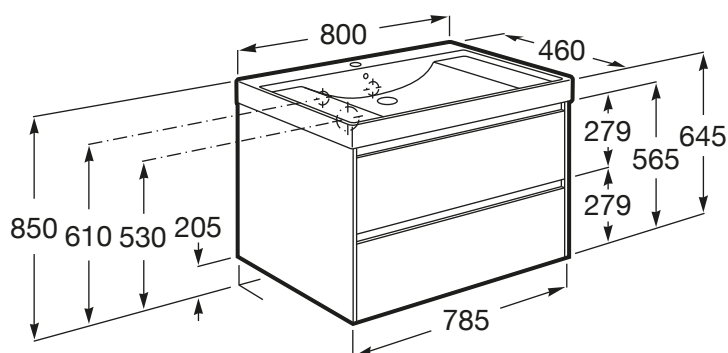

## Zestaw łazienkowy UNIK z 2 szufladami

WYMIARY

Szerokość 800 mm.

Głębokość 460 mm.

Wysokość 645 mm.

KOLORY I WYKOŃCZENIA

513 Ciemny zielony mat

RYSUNKI TECHNICZNE

### INFORMACJE O PRODUKCIE

Baza/Połączenie drzwi i szuflad: 2 szuflady

Materiał/ Szafka pod umywalkę: Płyta wiórowa

Materiał/ Umywalka: Ceramika sanitarna

Montaż baterii: Na umywalce

Pozycja umywalki: Centralne

Sposób montażu: Do ściany

Szafka pod umywalkę / Przegrody wewnętrzne

Szafka pod umywalkę / Wersja: Szuflady

Umywalka / Położenie półki: Po obu stronach

Umywalka/ Zintegrowana półka

Umywalka/ rozmieszczenie otworu na baterię: 1 otwór na baterię na środku

Wymiary / Umywalka z szafką / Szerokość (mm): 460

Wymiary/ Umywalka z szafką/ Długość (mm): 800

Wymiary/ Umywalka z szafką/ Wysokość (mm): 645