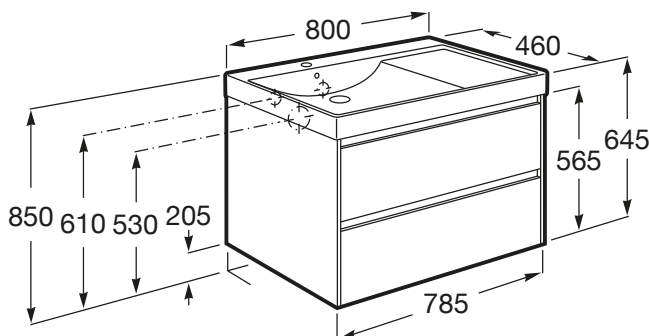

ONA

Zestaw UNIK - umywalka asymetryczna po lewej z szafką 80 cm z 2 szufladami

WYMIARY

Długość	800 mm
Szerokość	460 mm
Wysokość	645 mm

KOLORY I WYKOŃCZENIA

509 Biały mat

RYSUNKI TECHNICZNE

INFORMACJE O PRODUKCIE

Baza/Połączenie drzwi i szuflad: 2 szuflady

Materiał/ Szafka pod umywalkę: Płyta wiórowa

Materiał/ Umywalka: FINECERAMIC®

Montaż baterii: Na umywalce

Pozycja umywalki: Lewa

Publication Status

Sposób montażu: Do ściany

Szafka pod umywalkę / Przegrody wewnętrzne

Szafka pod umywalkę / Wersja: Szuflady

Szafka pod umywalkę/ System zamykania i otwierania: Funkcja cichego domykania szuflad

Umywalka / Położenie półki: Lewa

Umywalka/ Zintegrowana półka

Umywalka/ rozmieszczenie otworu na baterię: 1 otwór na baterię z lewej strony

Wymiary / Umywalka z szafką / Szerokość (mm): 460

Wymiary/ Umywalka z szafką/ Długość (mm): 800

Wymiary/ Umywalka z szafką/ Wysokość (mm): 645