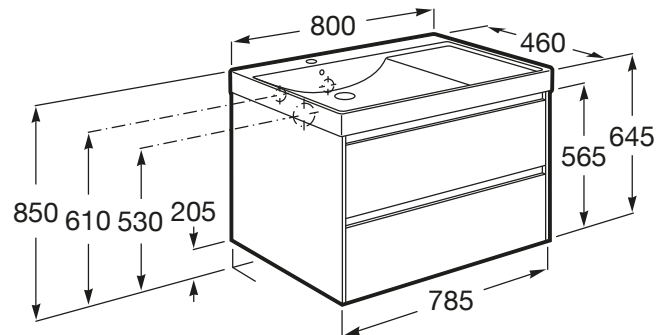

ONA

Zestaw UNIK - umywalka asymetryczna po lewej z szafką 80 cm z 2 szufladami

WYMIARY

Długość	800 mm
Szerokość	460 mm
Wysokość	645 mm

KOLORY I WYKOŃCZENIA

511 Ciemny wiąz

RYSUNKI TECHNICZNE

INFORMACJE O PRODUKCIE

Baza/Połączenie drzwi i szuflad: 2 szuflady

Materiał/ Szafka pod umywalkę: Płyta wiórowa

Materiał/ Umywalka: FINECERAMIC®

Montaż baterii: Na umywalce

Pozycja umywalki: Lewa

Publication Status

Sposób montażu: Do ściany

Szafka pod umywalkę / Przegrody wewnętrzne

Szafka pod umywalkę / Wersja: Szuflady

Szafka pod umywalkę/ System zamykania i otwierania: Funkcja cichego domykania szuflad

Umywalka / Położenie półki: Lewa

Umywalka/ Zintegrowana półka

Umywalka/ rozmieszczenie otworu na baterię: 1 otwór na baterię z lewej strony

Wymiary / Umywalka z szafką / Szerokość (mm): 460

Wymiary/ Umywalka z szafką/ Długość (mm): 800

Wymiary/ Umywalka z szafką/ Wysokość (mm): 645