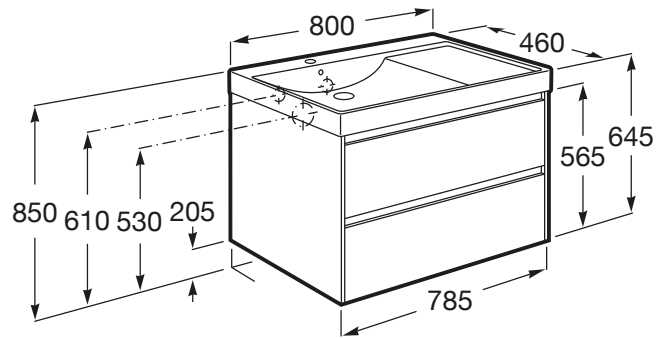

ONA

Zestaw UNIK - umywalka asymetryczna po lewej z szafką 80 cm z 2 szufladami

WYMIARY

Długość	800 mm
Szerokość	460 mm
Wysokość	645 mm

KOLORY I WYKOŃCZENIA

513 Ciemny zielony mat

RYSUNKI TECHNICZNE

INFORMACJE O PRODUKCIE

Baza/Połączenie drzwi i szuflad: 2 szuflady

Materiał/ Szafka pod umywalkę: Płyta wiórowa

Materiał/ Umywalka: FINECERAMIC®

Montaż baterii: Na umywalce

Pozycja umywalki: Lewa

Publication Status

Sposób montażu: Do ściany

Szafka pod umywalkę / Przegrody wewnętrzne

Szafka pod umywalkę / Wersja: Szuflady

Szafka pod umywalkę/ System zamykania i otwierania: Funkcja cichego domykania szuflad

Umywalka / Położenie półki: Lewa

Umywalka/ Zintegrowana półka

Umywalka/ rozmieszczenie otworu na baterię: 1 otwór na baterię z lewej strony

Wymiary / Umywalka z szafką / Szerokość (mm): 460

Wymiary/ Umywalka z szafką/ Długość (mm): 800

Wymiary/ Umywalka z szafką/ Wysokość (mm): 645