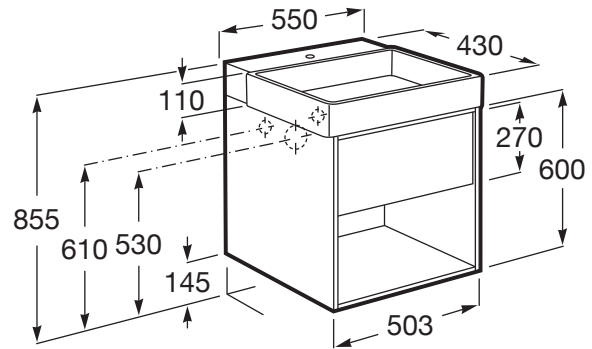

TURA

Zestaw szafka z umywalką UNIK z 1 szufladą i  
dolną półką 55 cm

WYMIARY

Szerokość 550 mm  
Głębokość 430 mm  
Wysokość 600 mm

KOLORY I WYKOŃCZENIA

RYSUNKI TECHNICZNE

INFORMACJE O PRODUKCIE

Baza/Połączenie drzwi i szuflad: 1 szuflada

Materiał/ Szafka pod umywalkę: MDF

Materiał/ Umywalka: Ceramika sanitarna

Montaż baterii: Na umywalce

Pozycja umywalki: Centralne

Sposób montażu: Do ściany

Szafka pod umywalkę / Wersja: Szuflady

Szafka pod umywalkę/ System zamykania i otwierania: Funkcja cichego domykania szuflad

Umywalka / Bez przelewu

Umywalka/ rozmieszczenie otworu na baterię: 1 otwór na baterię na środku

Zawiera syfon oszczędzający miejsce