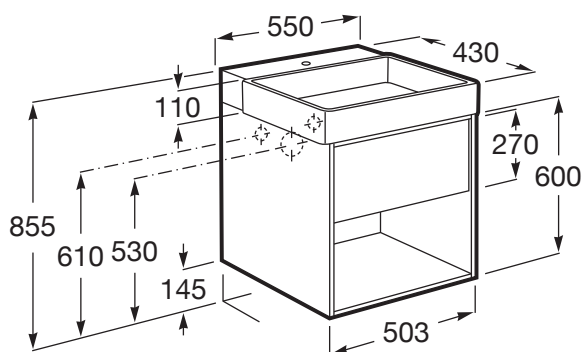

TURA

Zestaw szafka z umywalką UNIK z 1 szufladą i
dolną półką 55 cm

WYMIARY

Szerokość	550 mm
Głębokość	430 mm
Wysokość	600 mm

KOLORY I WYKOŃCZENIA

560 Terakota

RYSUNKI TECHNICZNE

INFORMACJE O PRODUKCIE

Baza/Połączenie drzwi i szuflad: 1 szuflada

Materiał/ Szafka pod umywalkę: MDF

Materiał/ Umywalka: Ceramika sanitarna

Montaż baterii: Na umywalce

Pozycja umywalki: Centralne

Sposób montażu: Do ściany

Szafka pod umywalkę / Wersja: Szuflady

Szafka pod umywalkę/ System zamykania i otwierania: Funkcja cichego domykania szuflad

Umywalka / Bez przelewu

Umywalka/ rozmieszczenie otworu na baterię: 1 otwór na baterię na środku

Zawiera syfon oszczędzający miejsce