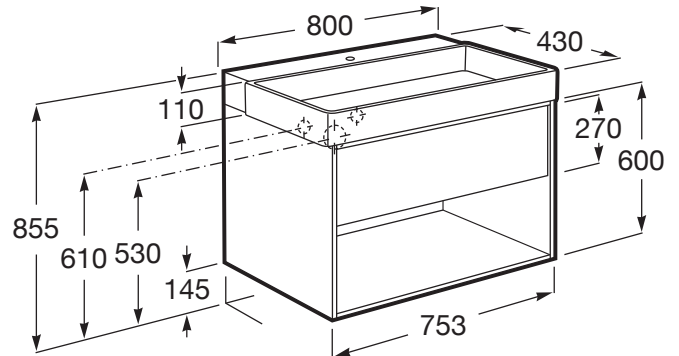

TURA

Zestaw szafka z umywalką UNIK z 1 szufladą i dolną półką 80 cm

WYMIARY

Szerokość	800 mm
Głębokość	430 mm
Wysokość	600 mm

KOLORY I WYKOŃCZENIA

560 Terakota

RYSUNKI TECHNICZNE

INFORMACJE O PRODUKCIE

Baza/Połączenie drzwi i szuflad: 1 szuflada

Materiał/ Szafka pod umywalkę: MDF

Materiał/ Umywalka: Ceramika sanitarna

Montaż baterii: Na umywalce

Pozycja umywalki: Centralne

Sposób montażu: Do ściany

Szafka pod umywalkę / Wersja: Szuflady

Szafka pod umywalkę/ System zamykania i otwierania: Funkcja cichego domykania szuflad

Umywalka / Bez przelewu

Umywalka/ rozmieszczenie otworu na baterię: 1 otwór na baterię na środku

Zawiera syfon oszczędzający miejsce

PASUJE DO

Duży pojemnik do łazienki z recyklingowanego filcu i osłoną z korka naturalnego

818024..0

Mały pojemnik do łazienki z recyklingowanego filcu i osłoną z korka naturalnego

818025..0

Tura

Zaprojektowana przez Andreu Carullę kolekcja Tura inspirowana jest architekturą i śródziemnomorskim światłem . Pełna seria łazienkowa stworzona została na bazie gry światła w kontrastujących wypukłościach i zagłębieniach. Nawiązuje do tradycji barcelońskich architektów. Innowacyjność i zrównoważony rozwój można odnaleźć na wielu płaszczyznach począwszy od projektu i technologii po wykorzystanie materiałów pochodzących z recyklingu i opakowań wolnych od plastiku.