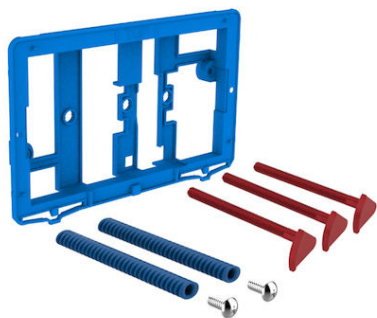

STELAŻE PODTYNKOWE

**Zestaw adaptacyjny TYP A do przycisków
PL3/PL5**

INFORMACJE O PRODUKCIE

Umożliwia montaż przycisków PL3/PL5 serii Duplo One do stelaży Duplo sprzed 2020 r. Za wyjątkiem przycisków elektronicznych PL3-E.

PASUJE DO

**PL3 PRO ONE - Przycisk
pojedynczy
wandaloodporny inox**

890197104

**PL3 PRO ONE - Przycisk
podwójny wandaloodporny
inox**

890197004

Stelaże podtynkowe

Stelaże podtynkowe In-Wall Systems łączą w sobie wydajność i technologię, zapewniając najlepsze rezultaty.