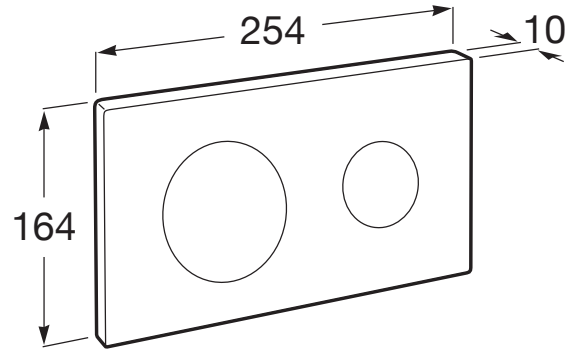

STELAŻE PODTYNKOWE

PL10 ONE - przycisk podwójny

WYMIARY

Szerokość 254 mm
Głębokość 10 mm
Wysokość 164 mm

KOLORY I WYKOŃCZENIA

RYSUNKI TECHNICZNE

INFORMACJE O PRODUKCIE

Przycisk wykonany z tworzywa w technologii PVD.

Ilość przycisków: 2

Waga netto (kg): 0,47

PASUJE DO

DUPLO WC ONE SMART -
Stelaż podtynkowy do toalet
myjących

890078020

DUPLO ONE
WOLNOSTOJĄCY - Stelaż
podtynkowy do WC

890077020

BASIC TANK ONE
COMPACT - Zbiornik
podtynkowy do misek wc
stojących

890070200

BASIC WC ONE
COMPACT - Stelaż
podtynkowy do zabudowy
ciężkiej (DN90 + DN100)

890070120

DUPLO ONE - stelaż
podtynkowy (zabudowa
lekka) do misek WC
podwieszanych

890070020

Zestaw adaptacyjny TYP B
do przycisków
PL1/PL2/PL4/PL6/PL7/PL1
0