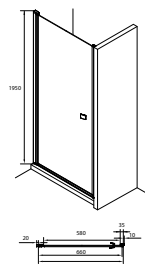

CAPITAL

Drzwi do wnęki prysznicowej profile aluminiowe z powłoką MaxiClean

RYSUNKI TECHNICZNE

INFORMACJE O PRODUKCIE

W ramach serii Capital możliwość łączenia ze sobą dwóch takich samych modeli drzwi. Wymiary rzeczywiste kabin podane w rozszerzonej karcie produktu, do pobrania poniżej. W przypadku montażu drzwi do wnęki wymagany jest profil ścienny z uszczelką magnetyczną o numerze referencyjnym: AM48195020-chrom / AM48195060-czarny – zamawianym osobno. Przy zastosowaniu profilu AM48195020/AM48195060 drzwi otwierane są tylko na zewnątrz.

Grubość szkła (mm): 6

Przeznaczenie: Brodzik / płytki

Publication Status

Rodzaj drzwi: Drzwi na zawiasach 180°

MaxiClean

PASUJE DO

Drzwi do wneki
prysznicowej profile
aluminiowe z powłoką
MaxiClean

M4705012M