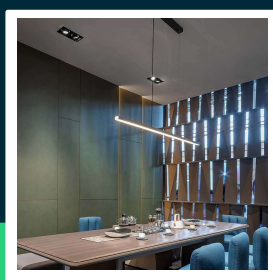

**Oprawa V-TAC 40W liniowa linear light do łączenia czarna VT-4140 6500K 4300lm 3 lata gwarancji**

SKU 10137 EAN 3800170205086 VT-4140

Produkty powiązane (SKU): 10177, 10179, 10185, 10138, 10140, 10141, 10142, 10143, 10170, 10171, 10172, 10173, 10174, 10175, 10176, 10178, 10180, 10181, 10182, 10183, 10184, 23000, 23001, 23002

**SPECYFIKACJA TECHNICZNA**

Moc	40W	CRI	80+	Wydajność lm/W	110 lm/W
Strumień (lm)	4300 lm	Materiał	Aluminium, PC	ETIM	EC001951
Barwa światła	Zimna	Kolor obudowy	Czarny	Kod CN	8539 51 00
Temperatura barwowa	6500K	Typ	Linear Light	EPREL	1588763
Kąt świecenia	120°	Ściemnianie	NIE		
Napięcie	230V	Klasa szczelności	IP20		
Symbol	SKU 10137	Rozmiar	1200x50x55mm		
Kod kreskowy EAN	3800170205086	Waga produktu	2,85		
Kod produktu	VT-4140	Objętość	0,00608		
Seria	Linear Light	Długość (opak.)	1355mm		
Klasa energetyczna	F	Szerokość (opak.)	65mm		
Trzonek	Oprawa zintegrowana LED	Wysokość (opak.)	60mm		
Typ modułu LED	SMD	Opakowanie zbiorcze	12		
Czas życia	20000g	Marka	V-TAC		
Napięcie wejściowe	AC:220-240V, 50Hz	Gwarancja	3 lata		
Współczynnik mocy	>0,9	Certyfikaty	CE, EMC, ROHS		

## Opis produktu

- Nowoczesna oprawa LED z możliwością łączenia w linie świetlne do 1000W
- 3 Lata gwarancji
- Wysoka skuteczność świetlna ponad 100lm/W
- Klasa IK08
- Przewód zasilający 30cm oraz zestaw do montażu natynkowego w zestawie
- Wytrzymała obudowa Aluminium + PC
- Dostępna odmiana biała, czarna oraz łączniki X, L, T
- Linki do zwieszania - SKU10183
- Akcesoria do montażu podtynkowego - SKU10184
- Przewód potłaczniowy 200cm - SKU10181/10182