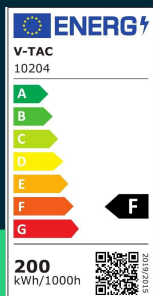

**Oprawa LED high bay V-TAC 200W 110st IP65 VT-90201  
 4000K 17000lm**

SKU 10204 EAN 3800170205789 VT-90201

Produkty powiązane (SKU): 10205

**SPECYFIKACJA TECHNICZNA**

Moc	200W	Współczynnik mocy	>0,9	Gwarancja	2 lata
Strumień (lm)	17000 lm	CRI	80+	Certyfikaty	CE, EMC, ROHS
Barwa światła	Neutralna	Materiał	Aluminium	Wydajność lm/W	85 lm/W
Temperatura barwowa	4000K	Kolor obudowy	Czarny	ETIM	EC001716
Kąt świecenia	110°	Ściemnianie	NIE	Kod CN	8539 51 00
Napięcie	230V	Klasa szczelności	IP65	EPREL	1558958
Symbol	SKU 10204	Czas zapłonu 100%	0.001s (natychmiast)		
Kod kreskowy EAN	3800170205789	Warunki pracy	-20st +40st		
Kod produktu	VT-90201	Rozmiar	330x330x78.2mm		
Seria	High Bay	Waga produktu	2,07		
Klasa energetyczna	F	Objętość	0,00706		
Trzonek	Oprawa zintegrowana LED	Długość (opak.)	330mm		
Kształt	Okrągły	Szerokość (opak.)	330mm		
Typ modułu LED	SMD	Wysokość (opak.)	50mm		
Czas życia	25000g	Opakowanie zbiorcze	10		
Napięcie wejściowe	AC:220-240V, 50/60Hz	Marka	V-TAC		

**Oprawa LED high bay V-TAC 200W 110st IP65 VT-90201  
4000K 17000lm**

SKU 10204 EAN 3800170205789 VT-90201

Produkty powiązane (SKU): 10205