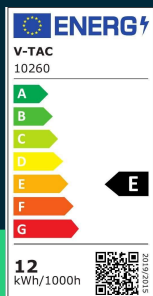

**Oprawa projektor szynsystem magnetyczny 48V V-TAC  
 12W LED 34st VT-42012 4000K 1300lm 3 lata gwarancji**

SKU 10260 EAN 3800170206304 VT-42012

Produkty powiązane (SKU): 10261, 10262

## SPECYFIKACJA TECHNICZNA

Moc	12W	Materiał	Aluminium, PC	Wydajność lm/W	110 lm/W
Strumień (lm)	1300 lm	Kolor obudowy	Czarny	ETIM	EC000101
Barwa światła	Neutralna	Typ	Szynsystem Magnetyczny 48V	Kod CN	9405 19 90
Temperatura barwowa	4000K	Klasa szczelności	IP20	EPREL	1587789
Kąt świecenia	34°	Ilość cykli wł/wył	>15000		
Napięcie	48V	Rozmiar	52x33x260mm		
Symbol	SKU 10260	Waga produktu	0,24		
Kod kreskowy EAN	3800170206304	Objętość	0,001176		
Kod produktu	VT-42012	Długość (opak.)	87mm		
Seria	Szynsystem Magnetyczny 48V	Szerokość (opak.)	40mm		
Klasa energetyczna	E	Wysokość (opak.)	274mm		
Typ modułu LED	SMD	Opakowanie zbiorcze	30		
Czas życia	20000g	Marka	V-TAC		
Napięcie wejściowe	DC:48V	Gwarancja	3 lata		
CRI	80+	Certyfikaty	CE, EMC, ROHS		