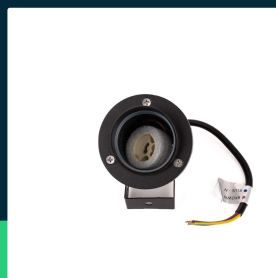

Oprawa gruntowa ogrodowa wbijana aluminium GU10 czarna z daszkiem IP65 V-TAC VT-1126 3 lata gwarancji

SKU 10373 EAN 3800170207493 VT-1126

Produkty powiązane (SKU): ---

SPECYFIKACJA TECHNICZNA

Napięcie	230V	Wysokość (opak.)	160mm
Symbol	SKU 10373	Opakowanie zbiorcze	50
Kod kreskowy EAN	3800170207493	Marka	V-TAC
Kod produktu	VT-1126	Gwarancja	3 lata
Seria	Gruntowe	Certyfikaty	CE, EMC, ROHS
Trzonek	GU10	ETIM	EC000301
Napięcie wejściowe	AC:220-240V, 50Hz	Kod CN	8539 51 00
Materiał	Aluminium		
Kolor obudowy	Czarny		
Klasa szczelności	IP65		
Warunki pracy	-20st +45st		
Rozmiar	105x75x245mm		
Waga produktu	0,25		
Objętość	0,000916		
Długość (opak.)	70mm		
Szerokość (opak.)	70mm		

Oprawa gruntowa ogrodowa wbijana aluminium GU10 czarna z daszkiem IP65 V-TAC VT-1126 3 lata gwarancji

SKU 10373 EAN 3800170207493 VT-1126

Produkty powiązane (SKU): ---

Opis produktu

- Wbijana oprawa dogruntowa
- 3 Lata Gwarancji
- Barwa oraz moc światła uzależniona od zastosowanych źródeł światła
- Działa w ekstremalnych temperaturach od -20st do + 45st
- Specjalnie zaprojektowane do użytku na zewnątrz
- Stopień ochrony IP65 zapewniający bezpieczeństwo
- Oprawa przystosowana do źródeł światła GU10
- Materiał - Aluminium
- Wymiary 105x75x245mm