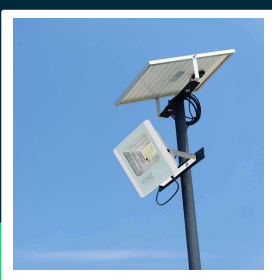

**Projektor LED solarny V-TAC 20W biały IP65 pilot timer
 VT-60W 4000K 1650lm**

SKU 10408 EAN 3800170207820 VT-60W

Produkty powiązane (SKU): 8575, 10409, 94010

SPECYFIKACJA TECHNICZNA

Moc	20W	Typ	Solarny	Marka	V-TAC
Strumień (lm)	1650 lm	Ściemnianie	TAK	Gwarancja	2 lata
Barwa światła	Neutralna	Klasa szczelności	IP65	Certyfikaty	CE, EMC, ROHS
Temperatura barwowa	4000K	Czas ładowania	4g światłem słonecznym	Wydajność lm/W	85 lm/W
Kąt świecenia	120°	Czas pracy	8 godzin	ETIM	EC000301
Napięcie	Solarne	Pojemność baterii	20000 mAh	Kod CN	8539 52 00
Symbol	SKU 10408	Czas zapłonu	0.001s (natychmiast)		
Kod kreskowy EAN	3800170207820	Warunki pracy	-20st +45st		
Kod produktu	VT-60W	Rozmiar	284x76x223mm		
Trzonek	Oprawa zintegrowana LED	Długość przewodu	5 metrów		
Typ modułu LED	SMD	Waga produktu	3,54		
Czas życia	20000g	Objętość	0,012252		
Napięcie wejściowe	3.2V DC; DC 6V Panel	Długość (opak.)	360mm		
CRI	70+	Szerokość (opak.)	110mm		
Materiał	Aluminium	Wysokość (opak.)	360mm		
Kolor obudowy	Biały	Opakowanie zbiorcze	5		

**Projektor LED solarny V-TAC 20W biały IP65 pilot timer
VT-60W 4000K 1650lm**

SKU 10408 EAN 3800170207820 VT-60W

Produkty powiązane (SKU): 8575, 10409, 94010

Opis produktu

- Projektor solarny LED z zewnętrznym panelem słonecznym
- Panel Solarny o mocy 20W
- Pilot, funkcje AUTO, Timer
- Brak promieniowania UV i IR
- Natychmiastowy start i 100% światła
- Niska temperatura pracy
- Bezpośredni zamiennik tradycyjnych opraw