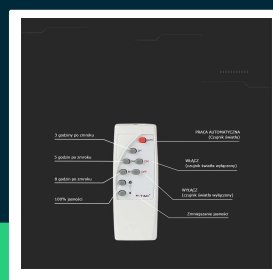

**Projektor LED solarny V-TAC 20W biały IP65 pilot timer
 VT-60W 4000K 1650lm**

SKU 10408 EAN 3800170207820 VT-60W

Produkty powiązane (SKU): 8575, 10409, 94010

SPECYFIKACJA TECHNICZNA

Moc	20W	Typ	Solarny	Marka	V-TAC
Strumień (lm)	1650 lm	Ściemnianie	TAK	Gwarancja	2 lata
Barwa światła	Neutralna	Klasa szczelności	IP65	Certyfikaty	CE, EMC, ROHS
Temperatura barwowa	4000K	Czas ładowania	4g światłem słonecznym	Wydajność lm/W	85 lm/W
Kąt świecenia	120°	Czas pracy	8 godzin	ETIM	EC000301
Napięcie	Solarne	Pojemność baterii	20000 mAh	Kod CN	8539 52 00
Symbol	SKU 10408	Czas zapłonu	0.001s (natychmiast)		
Kod kreskowy EAN	3800170207820	Warunki pracy	-20st +45st		
Kod produktu	VT-60W	Rozmiar	284x76x223mm		
Trzonek	Oprawa zintegrowana LED	Długość przewodu	5 metrów		
Typ modułu LED	SMD	Waga produktu	3,54		
Czas życia	20000g	Objętość	0,012252		
Napięcie wejściowe	3.2V DC; DC 6V Panel	Długość (opak.)	360mm		
CRI	70+	Szerokość (opak.)	110mm		
Materiał	Aluminium	Wysokość (opak.)	360mm		
Kolor obudowy	Biały	Opakowanie zbiorcze	5		

**Projektor LED solarny V-TAC 20W biały IP65 pilot timer
VT-60W 4000K 1650lm**

SKU 10408 EAN 3800170207820 VT-60W

Produkty powiązane (SKU): 8575, 10409, 94010

Opis produktu

- Projektor solarny LED z zewnętrznym panelem słonecznym
- Panel Solarny o mocy 20W
- Pilot, funkcje AUTO, Timer
- Brak promieniowania UV i IR
- Natychmiastowy start i 100% światła
- Niska temperatura pracy
- Bezpośredni zamiennik tradycyjnych opraw