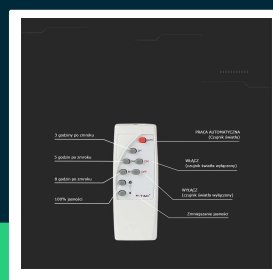

**Projektor LED solarny V-TAC 20W biały IP65 pilot timer
 VT-60W 6400K 1650lm**

SKU 10409 EAN 3800170207837 VT-60W

Produkty powiązane (SKU): 8575, 10408, 94010

SPECYFIKACJA TECHNICZNA

Moc	20W	Typ	Solarny	Marka	V-TAC
Strumień (lm)	1650 lm	Ściemnianie	TAK	Gwarancja	2 lata
Barwa światła	Zimna	Klasa szczelności	IP65	Certyfikaty	CE, EMC, ROHS
Temperatura barwowa	6400K	Czas ładowania	4g światłem słonecznym	Wydajność lm/W	85 lm/W
Kąt świecenia	120°	Czas pracy	8 godzin	ETIM	EC000301
Napięcie	Solarne	Pojemność baterii	20000 mAh	Kod CN	8539 52 00
Symbol	SKU 10409	Czas zapłonu	0.001s (natychmiast)		
Kod kreskowy EAN	3800170207837	Warunki pracy	-20st +45st		
Kod produktu	VT-60W	Rozmiar	284x76x223mm		
Trzonek	Oprawa zintegrowana LED	Długość przewodu	5 metrów		
Typ modułu LED	SMD	Waga produktu	3,54		
Czas życia	20000g	Objętość	0,012259		
Napięcie wejściowe	3.2V DC; DC 6V Panel	Długość (opak.)	291mm		
CRI	70+	Szerokość (opak.)	85mm		
Materiał	Aluminium	Wysokość (opak.)	235mm		
Kolor obudowy	Biały	Opakowanie zbiorcze	5		

**Projektor LED solarny V-TAC 20W biały IP65 pilot timer
VT-60W 6400K 1650lm**

SKU 10409 EAN 3800170207837 VT-60W

Produkty powiązane (SKU): 8575, 10408, 94010

Opis produktu

- Projektor solarny LED z zewnętrznym panelem słonecznym
- Panel Solarny o mocy 20W
- Pilot, funkcje AUTO, Timer
- Brak promieniowania UV i IR
- Natychmiastowy start i 100% światła
- Niska temperatura pracy
- Bezpośredni zamiennik tradycyjnych opraw