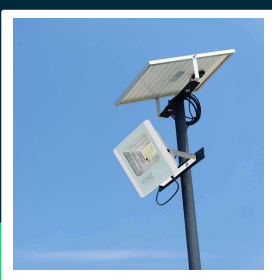

**Projektor LED solarny V-TAC 20W biały IP65 pilot timer
 VT-60W 6400K 1650lm**

SKU 10409 EAN 3800170207837 VT-60W

Produkty powiązane (SKU): 8575, 10408, 94010

SPECYFIKACJA TECHNICZNA

Moc	20W	Typ	Solarny	Marka	V-TAC
Strumień (lm)	1650 lm	Ściemnianie	TAK	Gwarancja	2 lata
Barwa światła	Zimna	Klasa szczelności	IP65	Certyfikaty	CE, EMC, ROHS
Temperatura barwowa	6400K	Czas ładowania	4g światłem słonecznym	Wydajność lm/W	85 lm/W
Kąt świecenia	120°	Czas pracy	8 godzin	ETIM	EC000301
Napięcie	Solarne	Pojemność baterii	20000 mAh	Kod CN	8539 52 00
Symbol	SKU 10409	Czas zapłonu	0.001s (natychmiast)		
Kod kreskowy EAN	3800170207837	Warunki pracy	-20st +45st		
Kod produktu	VT-60W	Rozmiar	284x76x223mm		
Trzonek	Oprawa zintegrowana LED	Długość przewodu	5 metrów		
Typ modułu LED	SMD	Waga produktu	3,54		
Czas życia	20000g	Objętość	0,012259		
Napięcie wejściowe	3.2V DC; DC 6V Panel	Długość (opak.)	291mm		
CRI	70+	Szerokość (opak.)	85mm		
Materiał	Aluminium	Wysokość (opak.)	235mm		
Kolor obudowy	Biały	Opakowanie zbiorcze	5		

**Projektor LED solarny V-TAC 20W biały IP65 pilot timer
VT-60W 6400K 1650lm**

SKU 10409 EAN 3800170207837 VT-60W

Produkty powiązane (SKU): 8575, 10408, 94010

Opis produktu

- Projektor solarny LED z zewnętrznym panelem słonecznym
- Panel Solarny o mocy 20W
- Pilot, funkcje AUTO, Timer
- Brak promieniowania UV i IR
- Natychmiastowy start i 100% światła
- Niska temperatura pracy
- Bezpośredni zamiennik tradycyjnych opraw