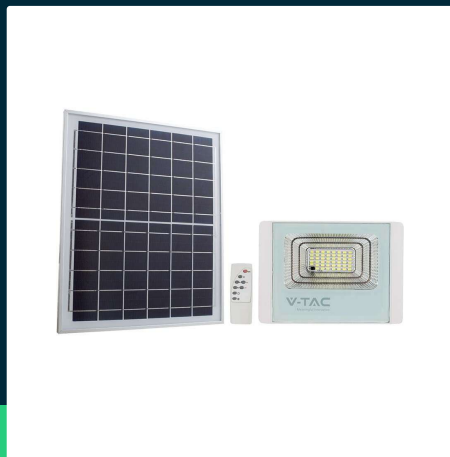

**Projektor LED solarny V-TAC 35W biały IP65 pilot timer VT-100W 4000K 2450lm**

SKU 10410 EAN 3800170207844 VT-100W

Produkty powiązane (SKU): 8576, 23019, 94012

**SPECYFIKACJA TECHNICZNA**

Moc	35W	Typ	Solarny	Marka	V-TAC
Strumień (lm)	2450 lm	Ściemnianie	TAK	Gwarancja	2 lata
Barwa światła	Neutralna	Klasa szczelności	IP65	Certyfikaty	CE, EMC, ROHS
Temperatura barwowa	4000K	Czas ładowania	4g światłem słonecznym	Wydajność lm/W	70 lm/W
Kąt świecenia	120°	Czas pracy	8 godzin	ETIM	EC000301
Napięcie	Solarne	Pojemność baterii	30000 mAh	Kod CN	8539 52 00
Symbol	SKU 10410	Czas zapłonu 100%	0.001s (natychmiast)		
Kod kreskowy EAN	3800170207844	Warunki pracy	-20st +45st		
Kod produktu	VT-100W	Rozmiar	335x86x250mm		
Trzonek	Oprawa zintegrowana LED	Długość przewodu	5 metrów		
Typ modułu LED	SMD	Waga produktu	5,75		
Czas życia	20000g	Objętość	0,019589		
Napięcie wejściowe	3.2V DC; DC 6V Panel	Długość (opak.)	605mm		
CRI	70+	Szerokość (opak.)	365mm		
Materiał	Aluminium	Wysokość (opak.)	90mm		
Kolor obudowy	Biały	Opakowanie zbiorcze	2		

**Projektor LED solarny V-TAC 35W biały IP65 pilot timer  
VT-100W 4000K 2450lm**

SKU 10410 EAN 3800170207844 VT-100W

Produkty powiązane (SKU): 8576, 23019, 94012

## Opis produktu

- Projektor solarny LED z zewnętrznym panelem słonecznym
- Panel Solarny o mocy 35W
- Pilot, funkcje AUTO, Timer
- Brak promieniowania UV i IR
- Natychmiastowy start i 100% światła
- Niska temperatura pracy
- Bezpośredni zamiennik tradycyjnych opraw