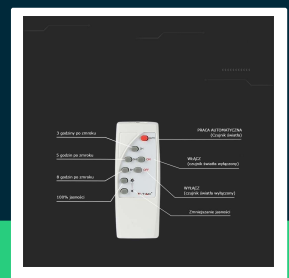

Projektor LED solarny V-TAC 40W biały IP65 pilot timer VT-200W 4000K 3100lm

SKU 10413 EAN 3800170207868 VT-200W

Produkty powiązane (SKU): 8577, 10414, 94026

SPECYFIKACJA TECHNICZNA

Moc	40W	Typ	Solarny	Marka	V-TAC
Strumień (lm)	3100 lm	Ściemnianie	TAK	Gwarancja	2 lata
Barwa światła	Neutralna	Klasa szczelności	IP65	Certyfikaty	CE, EMC, ROHS
Temperatura barwowa	4000K	Czas ładowania	4g światłem słonecznym	Wydajność lm/W	80 lm/W
Kąt świecenia	120°	Czas pracy	8 godzin	ETIM	EC000301
Napięcie	Solarne	Pojemność baterii	40000 mAh	Kod CN	8539 52 00
Symbol	SKU 10413	Czas zapłonu 100%	0.001s (natychmiast)		
Kod kreskowy EAN	3800170207868	Warunki pracy	-20st +45st		
Kod produktu	VT-200W	Rozmiar	360x90x290mm		
Trzonek	Oprawa zintegrowana LED	Długość przewodu	5 metrów		
Typ modułu LED	SMD	Waga produktu	6,95		
Czas życia	20000g	Objętość	0,02374		
Napięcie wejściowe	3.2V DC; DC 6V Panel	Długość (opak.)	685mm		
CRI	70+	Szerokość (opak.)	370mm		
Materiał	Aluminium	Wysokość (opak.)	100mm		
Kolor obudowy	Biały	Opakowanie zbiorcze	2		

Projektor LED solarny V-TAC 40W biały IP65 pilot timer VT-200W 4000K 3100lm

SKU 10413 EAN 3800170207868 VT-200W

Produkty powiązane (SKU): 8577, 10414, 94026

Opis produktu

- Projektor solarny LED z zewnętrznym panelem słonecznym
- Panel Solarny o mocy 40W
- Pilot, funkcje AUTO, Timer
- Brak promieniowania UV i IR
- Natychmiastowy start i 100% światła
- Niska temperatura pracy
- Bezpośredni zamiennik tradycyjnych opraw