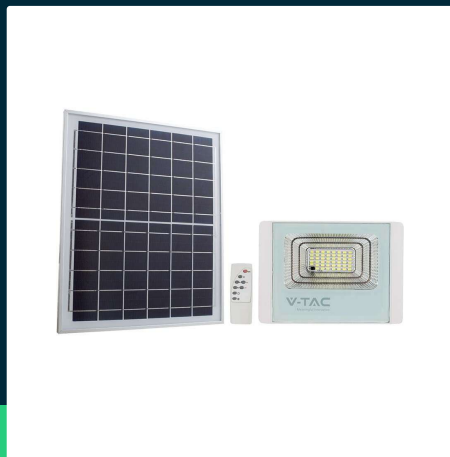

Projektor LED solarny V-TAC 40W biały IP65 pilot timer VT-200W 4000K 3100lm

SKU 10413 EAN 3800170207868 VT-200W

Produkty powiązane (SKU): 8577, 10414, 94026

SPECYFIKACJA TECHNICZNA

Moc	40W	Typ	Solarny	Marka	V-TAC
Strumień (lm)	3100 lm	Ściemnianie	TAK	Gwarancja	2 lata
Barwa światła	Neutralna	Klasa szczelności	IP65	Certyfikaty	CE, EMC, ROHS
Temperatura barwowa	4000K	Czas ładowania	4g światłem słonecznym	Wydajność lm/W	80 lm/W
Kąt świecenia	120°	Czas pracy	8 godzin	ETIM	EC000301
Napięcie	Solarne	Pojemność baterii	40000 mAh	Kod CN	8539 52 00
Symbol	SKU 10413	Czas zapłonu 100%	0.001s (natychmiast)		
Kod kreskowy EAN	3800170207868	Warunki pracy	-20st +45st		
Kod produktu	VT-200W	Rozmiar	360x90x290mm		
Trzonek	Oprawa zintegrowana LED	Długość przewodu	5 metrów		
Typ modułu LED	SMD	Waga produktu	6,95		
Czas życia	20000g	Objętość	0,02374		
Napięcie wejściowe	3.2V DC; DC 6V Panel	Długość (opak.)	685mm		
CRI	70+	Szerokość (opak.)	370mm		
Materiał	Aluminium	Wysokość (opak.)	100mm		
Kolor obudowy	Biały	Opakowanie zbiorcze	2		

Projektor LED solarny V-TAC 40W biały IP65 pilot timer VT-200W 4000K 3100lm

SKU 10413 EAN 3800170207868 VT-200W

Produkty powiązane (SKU): 8577, 10414, 94026

Opis produktu

- Projektor solarny LED z zewnętrznym panelem słonecznym
- Panel Solarny o mocy 40W
- Pilot, funkcje AUTO, Timer
- Brak promieniowania UV i IR
- Natychmiastowy start i 100% światła
- Niska temperatura pracy
- Bezpośredni zamiennik tradycyjnych opraw