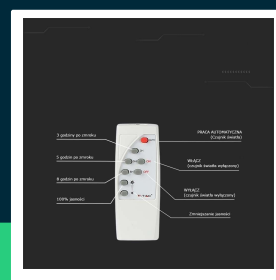

**Projektor LED solarny V-TAC 40W biały IP65 pilot timer
 VT-200W 6400K 3100lm**

SKU 10414 EAN 3800170207875 VT-200W

Produkty powiązane (SKU): 8577, 10413, 94026

SPECYFIKACJA TECHNICZNA

Moc	40W	Typ	Solarny	Marka	V-TAC
Strumień (lm)	3100 lm	Ściemnianie	TAK	Gwarancja	2 lata
Barwa światła	Zimna	Klasa szczelności	IP65	Certyfikaty	CE, EMC, ROHS
Temperatura barwowa	6400K	Czas ładowania	4g światłem słonecznym	Wydajność lm/W	80 lm/W
Kąt świecenia	120°	Czas pracy	8 godzin	ETIM	EC000301
Napięcie	Solarne	Pojemność baterii	40000 mAh	Kod CN	8539 52 00
Symbol	SKU 10414	Czas zapłonu	0.001s (natychmiast)		
Kod kreskowy EAN	3800170207875	Warunki pracy	-20st +45st		
Kod produktu	VT-200W	Rozmiar	360x90x290mm		
Trzonek	Oprawa zintegrowana LED	Długość przewodu	5 metrów		
Typ modułu LED	SMD	Waga produktu	6,95		
Czas życia	20000g	Objętość	0,02374		
Napięcie wejściowe	3.2V DC; DC 6V Panel	Długość (opak.)	368mm		
CRI	70+	Szerokość (opak.)	98mm		
Materiał	Aluminium	Wysokość (opak.)	305mm		
Kolor obudowy	Biały	Opakowanie zbiorcze	2		

**Projektor LED solarny V-TAC 40W biały IP65 pilot timer
VT-200W 6400K 3100lm**

SKU 10414 EAN 3800170207875 VT-200W

Produkty powiązane (SKU): 8577, 10413, 94026

Opis produktu

- Projektor solarny LED z zewnętrznym panelem słonecznym
- Panel Solarny o mocy 40W
- Pilot, funkcje AUTO, Timer
- Brak promieniowania UV i IR
- Natychmiastowy start i 100% światła
- Niska temperatura pracy
- Bezpośredni zamiennik tradycyjnych opraw