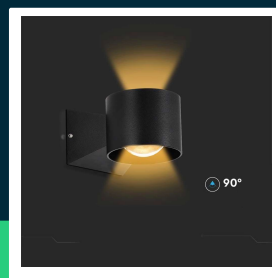

**Oprawa ścienna V-TAC 5W kinkiet góra dół czarny IP65
 VT-1179 3000K 465lm**

SKU 10445 EAN 3800170208124 VT-1179

Produkty powiązane (SKU): 10443, 10444, 10446

SPECYFIKACJA TECHNICZNA

Moc	5W	Materiał	Aluminium	Certyfikaty	CE, EMC, ROHS
Strumień (lm)	465 lm	Kolor obudowy	Czarny	Wydajność lm/W	95 lm/W
Barwa światła	Ciepła	Typ	Ścienny	ETIM	ECO02892
Temperatura barwowa	3000K	Ściemnianie	NIE	Kod CN	8539 51 00
Kąt świecenia	90°	Klasa szczelności	IP65	EPREL	1606013
Napięcie	230V	Czas zapłonu 100%	0.001s (natychmiast)		
Symbol	SKU 10445	Ilość cykli wł/wył	>15000		
Kod kreskowy EAN	3800170208124	Rozmiar	95x75x145mm		
Kod produktu	VT-1179	Waga produktu	0,81		
Seria	Oświetlenie ścienne	Objętość	0,0013		
Klasa energetyczna	F	Długość (opak.)	95mm		
Trzonek	Oprawa zintegrowana LED	Szerokość (opak.)	75mm		
Typ modułu LED	SMD	Wysokość (opak.)	145mm		
Czas życia	20000g	Opakowanie zbiorcze	20		
Napięcie wejściowe	AC:220-240V, 50Hz	Marka	V-TAC		
CRI	80+	Gwarancja	2 lata		

**Oprawa ścienna V-TAC 5W kinkiet góra dół czarny IP65
VT-1179 3000K 465lm**

SKU 10445 EAN 3800170208124 VT-1179

Produkty powiązane (SKU): 10443, 10444, 10446

Opis produktu

- Wysokiej jakości i trwałości nowoczesny kinkiet LED ze światłem typu góra/dół
- Idealny do zastosowań we wnętrzach ale także na zewnątrz
- Wysoka szczelność IP65
- Materiały odporne na warunki atmosferyczne
- Wyjątkowo niski pobór energii
- Chipy LED najwyższej jakości