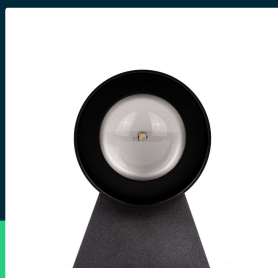

**Oprawa ścienna V-TAC 5W kinkiet góra dół czarny IP65
 VT-1179 3000K 465lm**

SKU 10445 EAN 3800170208124 VT-1179

Produkty powiązane (SKU): 10443, 10444, 10446

SPECYFIKACJA TECHNICZNA

Moc	5W	Materiał	Aluminium	Certyfikaty	CE, EMC, ROHS
Strumień (lm)	465 lm	Kolor obudowy	Czarny	Wydajność lm/W	95 lm/W
Barwa światła	Ciepła	Typ	Ścienny	ETIM	ECO02892
Temperatura barwowa	3000K	Ściemnianie	NIE	Kod CN	8539 51 00
Kąt świecenia	90°	Klasa szczelności	IP65	EPREL	1606013
Napięcie	230V	Czas zapłonu 100%	0.001s (natychmiast)		
Symbol	SKU 10445	Ilość cykli wł/wył	>15000		
Kod kreskowy EAN	3800170208124	Rozmiar	95x75x145mm		
Kod produktu	VT-1179	Waga produktu	0,81		
Seria	Oświetlenie ścienne	Objętość	0,0013		
Klasa energetyczna	F	Długość (opak.)	95mm		
Trzonek	Oprawa zintegrowana LED	Szerokość (opak.)	75mm		
Typ modułu LED	SMD	Wysokość (opak.)	145mm		
Czas życia	20000g	Opakowanie zbiorcze	20		
Napięcie wejściowe	AC:220-240V, 50Hz	Marka	V-TAC		
CRI	80+	Gwarancja	2 lata		

**Oprawa ścienna V-TAC 5W kinkiet góra dół czarny IP65
VT-1179 3000K 465lm**

SKU 10445 EAN 3800170208124 VT-1179

Produkty powiązane (SKU): 10443, 10444, 10446

Opis produktu

- Wysokiej jakości i trwałości nowoczesny kinkiet LED ze światłem typu góra/dół
- Idealny do zastosowań we wnętrzach ale także na zewnątrz
- Wysoka szczelność IP65
- Materiały odporne na warunki atmosferyczne
- Wyjątkowo niski pobór energii
- Chipy LED najwyższej jakości