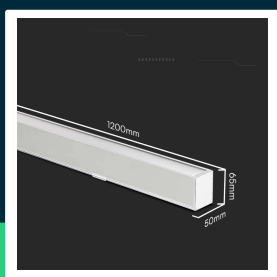

**Oprawa V-TAC LED linear SAMSUNG CHIP 40W CCT
zwieszana 120cm biała VT-7-44 3000K+4000K+6400K
3400lm 5 lat gwarancji**

SKU 10469 EAN 3800170208377 VT-7-44

Produkty powiązane (SKU): 20060, 10468

SPECYFIKACJA TECHNICZNA

Moc	40W	CRI	80+	Certyfikaty	CE, EMC, ROHS
Strumień (lm)	3400 lm	Materiał	PS, Aluminium	Wydajność lm/W	85 lm/W
Barwa światła	CCT Biała zmienna	Kolor obudowy	Biały	ETIM	EC001951
Temperatura barwowa	3000K+4000K+6400K	Typ	Zwieszany	Kod CN	8539 51 00
Kąt świecenia	100°	Ściemnianie	NIE	EPREL	1599821
Napięcie	230V	Klasa szczelności	IP20		
Symbol	SKU 10469	Czas zapłonu	0.001s (natychmiast)		
Kod kreskowy EAN	3800170208377	Rozmiar	1210x55x15.8mm		
Kod produktu	VT-7-44	Waga produktu	3,55		
Klasa energetyczna	G	Objętość	0,01186		
Trzonek	Oprawa zintegrowana LED	Długość (opak.)	1210mm		
Typ modułu LED	SAMSUNG	Szerokość (opak.)	55mm		
Czas życia	30000g	Wysokość (opak.)	150mm		
Napięcie wejściowe	AC:220-240V, 50Hz	Opakowanie zbiorcze	6		
Częstotliwość	50Hz	Marka	V-TAC		
Współczynnik mocy	>0,9	Gwarancja	5 lat		

**Oprawa V-TAC LED linear SAMSUNG CHIP 40W CCT
zwieszana 120cm biała VT-7-44 3000K+4000K+6400K
3400lm 5 lat gwarancji**

SKU 10469 EAN 3800170208377 VT-7-44

Produkty powiązane (SKU): 20060, 10468

Opis produktu