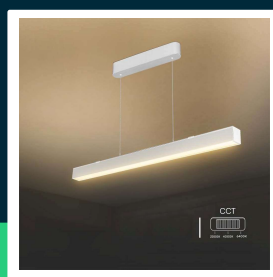

**Oprawa V-TAC LED linear SAMSUNG CHIP 40W CCT
zwieszana 120cm biała VT-7-44 3000K+4000K+6400K
3400lm 5 lat gwarancji**

SKU 10469 EAN 3800170208377 VT-7-44

Produkty powiązane (SKU): 20060, 10468

SPECYFIKACJA TECHNICZNA

Moc	40W	CRI	80+	Certyfikaty	CE, EMC, ROHS
Strumień (lm)	3400 lm	Materiał	PS, Aluminium	Wydajność lm/W	85 lm/W
Barwa światła	CCT Biała zmienna	Kolor obudowy	Biały	ETIM	EC001951
Temperatura barwowa	3000K+4000K+6400K	Typ	Zwieszany	Kod CN	8539 51 00
Kąt świecenia	100°	Ściemnianie	NIE	EPREL	1599821
Napięcie	230V	Klasa szczelności	IP20		
Symbol	SKU 10469	Czas zapłonu	0.001s (natychmiast)		
Kod kreskowy EAN	3800170208377	Rozmiar	1210x55x15.8mm		
Kod produktu	VT-7-44	Waga produktu	3,55		
Klasa energetyczna	G	Objętość	0,01186		
Trzonek	Oprawa zintegrowana LED	Długość (opak.)	1210mm		
Typ modułu LED	SAMSUNG	Szerokość (opak.)	55mm		
Czas życia	30000g	Wysokość (opak.)	150mm		
Napięcie wejściowe	AC:220-240V, 50Hz	Opakowanie zbiorcze	6		
Częstotliwość	50Hz	Marka	V-TAC		
Współczynnik mocy	>0,9	Gwarancja	5 lat		

**Oprawa V-TAC LED linear SAMSUNG CHIP 40W CCT
zwieszana 120cm biała VT-7-44 3000K+4000K+6400K
3400lm 5 lat gwarancji**

SKU 10469 EAN 3800170208377 VT-7-44

Produkty powiązane (SKU): 20060, 10468

Opis produktu

- Wysokiej jakości oprawa sufitowa LED
- SAMSUNG CHIP
- Żywotność 30000 godzin
- Przełącznik zmiany barwy światła
- W zestawie przewody do zwieszania o długości 1,5 metra
- Aluminiowy korpus

Informacje GPSR