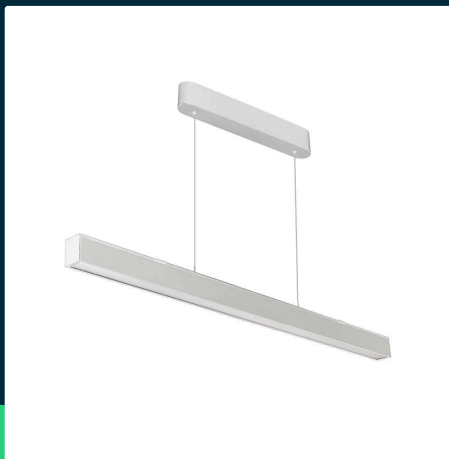

**Oprawa V-TAC LED linear SAMSUNG CHIP 40W CCT
zwieszana 120cm biała VT-7-44 3000K+4000K+6400K
3400lm 5 lat gwarancji**

SKU 10469 EAN 3800170208377 VT-7-44

Produkty powiązane (SKU): 20060, 10468

SPECYFIKACJA TECHNICZNA

Moc	40W	CRI	80+	Certyfikaty	CE, EMC, ROHS
Strumień (lm)	3400 lm	Materiał	PS, Aluminium	Wydajność lm/W	85 lm/W
Barwa światła	CCT Biała zmienna	Kolor obudowy	Biały	ETIM	EC001951
Temperatura barwowa	3000K+4000K+6400K	Typ	Zwieszany	Kod CN	8539 51 00
Kąt świecenia	100°	Ściemnianie	NIE	EPREL	1599821
Napięcie	230V	Klasa szczelności	IP20		
Symbol	SKU 10469	Czas zapłonu	0.001s (natychmiast)		
Kod kreskowy EAN	3800170208377	Rozmiar	1210x55x15.8mm		
Kod produktu	VT-7-44	Waga produktu	3,55		
Klasa energetyczna	G	Objętość	0,01186		
Trzonek	Oprawa zintegrowana LED	Długość (opak.)	1210mm		
Typ modułu LED	SAMSUNG	Szerokość (opak.)	55mm		
Czas życia	30000g	Wysokość (opak.)	150mm		
Napięcie wejściowe	AC:220-240V, 50Hz	Opakowanie zbiorcze	6		
Częstotliwość	50Hz	Marka	V-TAC		
Współczynnik mocy	>0,9	Gwarancja	5 lat		

**Oprawa V-TAC LED linear SAMSUNG CHIP 40W CCT
zwieszana 120cm biała VT-7-44 3000K+4000K+6400K
3400lm 5 lat gwarancji**

SKU 10469 EAN 3800170208377 VT-7-44

Produkty powiązane (SKU): 20060, 10468

Opis produktu

- Wysokiej jakości oprawa sufitowa LED
- SAMSUNG CHIP
- Żywotność 30000 godzin
- Przełącznik zmiany barwy światła
- W zestawie przewody do zwieszania o długości 1,5 metra
- Aluminiowy korpus

Informacje GPSR