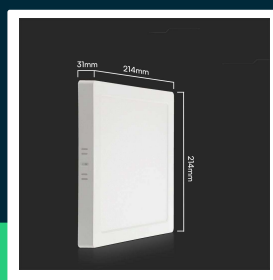

Panel natynkowy V-TAC 18W LED SAMSUNG CHIP kwadrat 214x214mm VT-60018SQ-S 4000K 1850lm 5 lat gwarancji
SKU 104991 EAN 3800170224162 VT-60018SQ-S

Produkty powiązane (SKU): 104981, 105001

SPECYFIKACJA TECHNICZNA

Moc	18W	Ilość cykli wł/wył	>15000
Strumień (lm)	1850 lm	Warunki pracy	-20st +45st
Barwa światła	Neutralna	Rozmiar	214x31x214mm
Temperatura barwowa	4000K	Długość (opak.)	232mm
Symbol	SKU 104991	Szerokość (opak.)	35mm
Kod kreskowy EAN	3800170224162	Wysokość (opak.)	220mm
Kod produktu	VT-60018SQ-S	Opakowanie zbiorcze	40
Kształt	Kwadrat	Marka	V-TAC
Typ modułu LED	SAMSUNG	Gwarancja	5 lat
Czas życia	20000g	Certyfikaty	CE, EMC, ROHS
Napięcie wejściowe	AC:220-240V, 50/60Hz	Wydajność lm/W	105 lm/W
CRI	80+	ETIM	ECO02892
Materiał	Tworzywo	Kod CN	8539 51 00
Kolor obudowy	Biały	EPREL	1994818
Ściemnianie	NIE		
Klasa szczelności	IP20		

Panel natynkowy V-TAC 18W LED SAMSUNG CHIP kwadrat 214x214mm VT-60018SQ-S 4000K 1850lm 5 lat gwarancji
SKU 104991 EAN 3800170224162 VT-60018SQ-S

Produkty powiązane (SKU): 104981, 105001

Opis produktu

- SAMSUNG CHIP
- 5 Lat Gwarancji
- Mocna i wytrzymała obudowa z wysokiej jakości tworzywa
- Wysokiej jakości zasilacz zapewnia niezawodne działanie
- Zaprojektowane z wysokowydajnymi chipami LED
- Bez zawartości ołowiu i rtęci, przyjazne dla środowiska