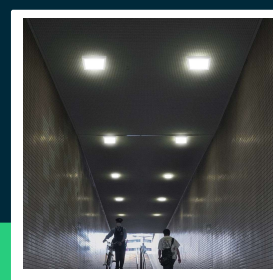

Panel natynkowy V-TAC 18W LED SAMSUNG CHIP kwadrat 214x214mm VT-60018SQ-S 4000K 1850lm 5 lat gwarancji
SKU 104991 EAN 3800170224162 VT-60018SQ-S

Produkty powiązane (SKU): 104981, 105001

SPECYFIKACJA TECHNICZNA

Moc	18W	Ilość cykli wł/wył	>15000
Strumień (lm)	1850 lm	Warunki pracy	-20st +45st
Barwa światła	Neutralna	Rozmiar	214x31x214mm
Temperatura barwowa	4000K	Długość (opak.)	232mm
Symbol	SKU 104991	Szerokość (opak.)	35mm
Kod kreskowy EAN	3800170224162	Wysokość (opak.)	220mm
Kod produktu	VT-60018SQ-S	Opakowanie zbiorcze	40
Kształt	Kwadrat	Marka	V-TAC
Typ modułu LED	SAMSUNG	Gwarancja	5 lat
Czas życia	20000g	Certyfikaty	CE, EMC, ROHS
Napięcie wejściowe	AC:220-240V, 50/60Hz	Wydajność lm/W	105 lm/W
CRI	80+	ETIM	ECO02892
Materiał	Tworzywo	Kod CN	8539 51 00
Kolor obudowy	Biały	EPREL	1994818
Ściemnianie	NIE		
Klasa szczelności	IP20		

Panel natynkowy V-TAC 18W LED SAMSUNG CHIP kwadrat 214x214mm VT-60018SQ-S 4000K 1850lm 5 lat gwarancji
SKU 104991 EAN 3800170224162 VT-60018SQ-S

Produkty powiązane (SKU): 104981, 105001

Opis produktu

- SAMSUNG CHIP
- 5 Lat Gwarancji
- Mocna i wytrzymała obudowa z wysokiej jakości tworzywa
- Wysokiej jakości zasilacz zapewnia niezawodne działanie
- Zaprojektowane z wysokowydajnymi chipami LED
- Bez zawartości ołowiu i rtęci, przyjazne dla środowiska