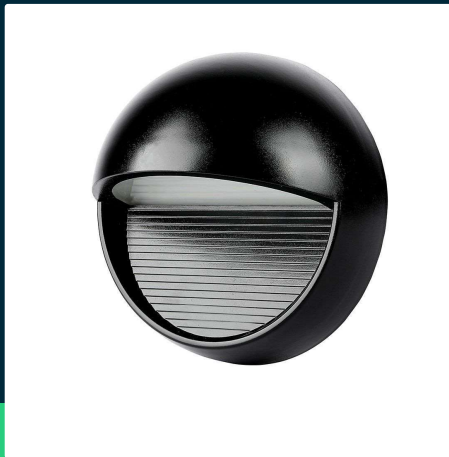

**Oprawa ścienna elewacyjna 3W LED V-TAC czarna okrągła
230V IP65 VT-1182-B 4000K 210lm**

SKU 1405 EAN 3800157628389 VT-1182-B

Produkty powiązane (SKU): 1404

SPECYFIKACJA TECHNICZNA

Moc	3W	CRI	80+	Długość (opak.)	170mm
Strumień (lm)	210 lm	Materiał	PC	Szerokość (opak.)	100mm
Barwa światła	Neutralna	Kolor obudowy	Czarny	Wysokość (opak.)	170mm
Temperatura barwowa	4000K	Typ	Ścienny	Opakowanie zbiorcze	20
Kąt świecenia	90°	Ściemnianie	NIE	Ilość na palecie	400
Napięcie	230V	Klasa szczelności	IP65	Marka	V-TAC
Symbol	SKU 1405	Czas zapłonu	0.001s (natychmiast)	Gwarancja	2 lata
Kod kreskowy EAN	3800157628389	Stabilność kolorów	<6	Certyfikaty	CE, EMC
Kod produktu	VT-1182-B	Dekl. Intens. w Kandelach	114.11 Cd Max.	Wydajność lm/W	70 lm/W
Trzonek	Oprawa zintegrowana LED	Ilość cykli wł/wył	15000	ETIM	ECO02892
Kształt	Okrągły	Warunki pracy	-20st +45st	Kod CN	8539 51 00
Typ modułu LED	SMD	Zgodność	Może pracować z czujnikami ruchu		
Czas życia	30000g	Rozmiar	166x94mm		
Częstotliwość	50/60Hz	Waga produktu	0,445		
Współczynnik mocy	>0,5	Objętość	0,00289		

**Oprawa ścienna elewacyjna 3W LED V-TAC czarna okrągła
230V IP65 VT-1182-B 4000K 210lm**

SKU 1405 EAN 3800157628389 VT-1182-B

Produkty powiązane (SKU): 1404

Opis produktu

- Nowoczesne wzornictwo
- Brak promieniowania UV
- Brak efektu migotania
- Specjalnie zaprojektowane do użytku na zewnątrz
- Stopień ochrony IP65 w celu poprawy bezpieczeństwa
- Łatwa instalacja