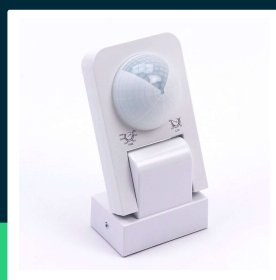

**Czujnik ruchu podczerwień ścienny biały 360st 1000W LED
 V-TAC VT-8083-W**

SKU 1500 EAN 3800157641258 VT-8083-W

Produkty powiązane (SKU): ---

SPECYFIKACJA TECHNICZNA

Moc	1000W	Opóźnienie	Min. 10sek+/-3sek. Max. 10min+/-2min	Kod CN	8539 51 00
Kąt świecenia	360°	Obciążenie znamionowe	Max.2000W / 1000W LED		
Napięcie	230V	Ambient Light	<3-2000LUX Regulowany		
Symbol	SKU 1500	Waga produktu	0,277		
Kod kreskowy EAN	3800157641258	Objętość	0,001323		
Kod produktu	VT-8083-W	Długość (opak.)	90mm		
Napięcie wejściowe	220-240V	Szerokość (opak.)	70mm		
Częstotliwość	50/60Hz	Wysokość (opak.)	210mm		
Kolor obudowy	Biały	Opakowanie zbiorcze	50		
Typ	Podczerwień	Marka	V-TAC		
Klasa szczelności	IP65	Gwarancja	2 lata		
Typ czujnika	Podczerwień	Certyfikaty	CE, EMC, ROHS		
Zasięg detekcji	360st	Dodatkowe informacje	Pobór mocy: ok 0,9 W		
Odległość detekcji	20m Max.	Parametry	Zalecana wysokość montażu 2,2-6m		
Czas reakcji czujnika	0.6 - 1.5m/s	ETIM	EC000133		

**Czujnik ruchu podczerwień ścienny biały 360st 1000W LED
V-TAC VT-8083-W**

SKU 1500 EAN 3800157641258 VT-8083-W

Produkty powiązane (SKU): ---

Opis produktu

- Wymiary 86.5x56x712.5mm
- Detekcja max. 12 metrów
- Obciążenie max. LED 1000W
- Detekcja 360st
- Klasa szczelności IP20
- Oszczędność zużycia energii elektrycznej w istniejących instalacjach oświetleniowych
- Kompatybilny z większością oświetlenia
- Szeroka gama modeli do wyboru