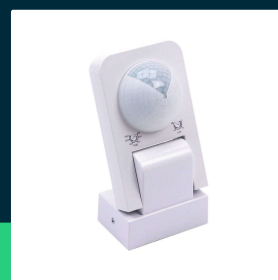

**Czujnik ruchu podczerwień ścienny biały 360st 1000W LED
 V-TAC VT-8083-W**

SKU 1500 EAN 3800157641258 VT-8083-W

Produkty powiązane (SKU): ---

SPECYFIKACJA TECHNICZNA

Moc	1000W	Opóźnienie	Min. 10sek+/-3sek. Max. 10min+/-2min	Kod CN	8539 51 00
Kąt świecenia	360°	Obciążenie znamionowe	Max.2000W / 1000W LED		
Napięcie	230V	Ambient Light	<3-2000LUX Regulowany		
Symbol	SKU 1500	Waga produktu	0,277		
Kod kreskowy EAN	3800157641258	Objętość	0,001323		
Kod produktu	VT-8083-W	Długość (opak.)	90mm		
Napięcie wejściowe	220-240V	Szerokość (opak.)	70mm		
Częstotliwość	50/60Hz	Wysokość (opak.)	210mm		
Kolor obudowy	Biały	Opakowanie zbiorcze	50		
Typ	Podczerwień	Marka	V-TAC		
Klasa szczelności	IP65	Gwarancja	2 lata		
Typ czujnika	Podczerwień	Certyfikaty	CE, EMC, ROHS		
Zasięg detekcji	360st	Dodatkowe informacje	Pobór mocy: ok 0,9 W		
Odległość detekcji	20m Max.	Parametry	Zalecana wysokość montażu 2,2-6m		
Czas reakcji czujnika	0.6 - 1.5m/s	ETIM	EC000133		

**Czujnik ruchu podczerwień ścienny biały 360st 1000W LED
V-TAC VT-8083-W**

SKU 1500 EAN 3800157641258 VT-8083-W

Produkty powiązane (SKU): ---

Opis produktu

- Wymiary 86.5x56x712.5mm
- Detekcja max. 12 metrów
- Obciążenie max. LED 1000W
- Detekcja 360st
- Klasa szczelności IP20
- Oszczędność zużycia energii elektrycznej w istniejących instalacjach oświetleniowych
- Kompatybilny z większością oświetlenia
- Szeroka gama modeli do wyboru