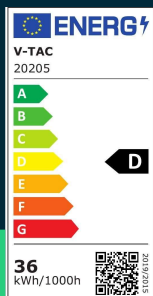

**Oprawa hermetyczna LED V-TAC SAMSUNG CHIP M-series
 36W 120cm 120Lm/W CL VT-120036-T 4000K 4320lm 3
 lata gwarancji**

SKU 20205 EAN 3800157657761 VT-120036-T

Produkty powiązane (SKU): 20204

SPECYFIKACJA TECHNICZNA

Moc	36W	CRI	80+	Marka	V-TAC
Strumień (lm)	4320 lm	Materiał	ABS, PC	Gwarancja	3 lata
Barwa światła	Neutralna	IK	IK06	Certyfikaty	CE, EMC, ROHS
Temperatura barwowa	4000K	Kolor obudowy	Przezroczysty Klosz	Wydajność lm/W	120 lm/W
Kąt świecenia	120°	Typ	M-Series	Dodatkowe informacje	IK06
Napięcie	230V	Ściemnianie	NIE	ETIM	ECO02892
Symbol	SKU 20205	Klasa szczelności	IP65	Kod CN	8539 51 00
Kod kreskowy EAN	3800157657761	Czas zapłonu 100%	0.001s (natychmiast)	EPREL	966850
Kod produktu	VT-120036-T	Rozmiar	1200x78x72mm		
Seria	M-Series	Długość	120cm		
Klasa energetyczna	E	Waga produktu	1,19		
Trzonek	Oprawa zintegrowana LED	Objętość	0,00756		
Typ modułu LED	SAMSUNG	Długość (opak.)	1260mm		
Czas życia	20000g	Szerokość (opak.)	80mm		
Napięcie wejściowe	AC: 220-240V	Wysokość (opak.)	75mm		
Współczynnik mocy	>0,9	Opakowanie zbiorcze	12		

- Wysoka wydajność 120lm/W
- 3 Lata Gwarancji
- SAMSUNG Chip
- IP65
- Korpus ABS+PC
- IK06
- Dostępne odmiany 60cm, 120cm, 150cm
- Dostępne odmiany z kloszem mlecznym oraz przezroczystym

Informacje GPSR