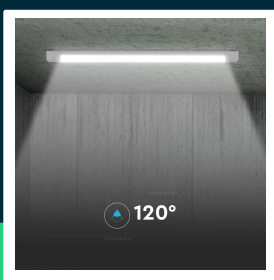

**Oprawa V-TAC 10W LED liniowa natynkowa CREE CHIP
30cm 120Lm/W VT-8-10 4000K 1200lm 6 Lat gwarancji**

SKU 203456 EAN 3800170241022 VT-8-10

Produkty powiązane (SKU): 659, 660, 661, 20344, 20345, 20346, 203446, 203466

SPECYFIKACJA TECHNICZNA

Moc	10W	Materiał	Tworzywo	Gwarancja	6 Lat
Strumień (lm)	1200 lm	Kolor obudowy	Biały	Certyfikaty	CE, EMC, ROHS
Barwa światła	Neutralna	Ściemnianie	NIE	Wydajność lm/W	120 lm/W
Temperatura barwowa	4000K	Klasa szczelności	IP20	Dodatkowe informacje	LED by CREE
Kąt świecenia	120°	Czas zapłonu 100%	0.001s (natychmiast)	ETIM	ECO00109
Napięcie	230V	Ilość cykli wł/wył	>15000	Kod CN	8539 51 00
Symbol	SKU 203456	Warunki pracy	-20st +40st		
Kod kreskowy EAN	3800170241022	Rozmiar	300x76x24mm		
Kod produktu	VT-8-10	Długość	30cm		
Seria	Oświetlenie sufitowe	Waga produktu	0,18		
Trzonek	Oprawa zintegrowana LED	Objętość	0,001019		
Typ modułu LED	CREE LED	Długość (opak.)	340mm		
Czas życia	30000g	Szerokość (opak.)	30mm		
Napięcie wejściowe	AC:220-240V, 50Hz	Wysokość (opak.)	80mm		
Współczynnik mocy	>0,7	Opakowanie zbiorcze	30		
CRI	80+	Marka	V-TAC		

Opis produktu

- 6 LAT GWARANCJI
- Nowa generacja opraw z technologią chipów CREE, zapewniających wysoką niezawodność
- CREE LED to światowy lider w technologii LED. Marka posiada ponad 35 lat doświadczenia, ponad 1800 patentów oraz słynie z wyjątkowej wydajności, trwałości i precyzji.
- Oprawa o szerokim spektrum zastosowań
- Wysoka wydajność świetlna - 120lm/W
- Kształt oprawy umożliwia estetyczne łączenie w linie świetlne
- CRI 80+
- Oprawy dostępne w mocach od 10W do 50W
- Dostępne w barwach ciepłej, neutralnej oraz zimnej