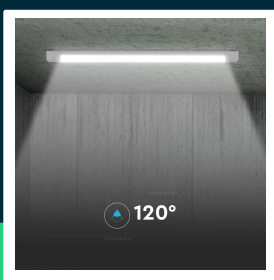

**Oprawa V-TAC 20W LED liniowa natynkowa CREE CHIP  
60cm 120Lm/W VT-8-20 4000K 2400lm 6 Lat gwarancji**

SKU 203486 EAN 3800170241053 VT-8-20

Produkty powiązane (SKU): 662, 663, 664, 20347, 20348, 20349, 203476, 203496

## SPECYFIKACJA TECHNICZNA

Moc	20W	Materiał	Tworzywo	Gwarancja	6 Lat
Strumień (lm)	2400 lm	Kolor obudowy	Biały	Certyfikaty	CE, EMC, ROHS
Barwa światła	Neutralna	Ściemnianie	NIE	Wydajność lm/W	120 lm/W
Temperatura barwowa	4000K	Klasa szczelności	IP20	Dodatkowe informacje	LED by CREE
Kąt świecenia	120°	Czas zapłonu 100%	0.001s (natychmiast)	ETIM	ECO00109
Napięcie	230V	Ilość cykli wł/wył	>15000	Kod CN	8539 51 00
Symbol	SKU 203486	Warunki pracy	-20st +40st		
Kod kreskowy EAN	3800170241053	Rozmiar	566x76x24mm		
Kod produktu	VT-8-20	Długość	60cm		
Seria	Oświetlenie sufitowe	Waga produktu	0,24		
Trzonek	Oprawa zintegrowana LED	Objętość	0,001783		
Typ modułu LED	CREE LED	Długość (opak.)	605mm		
Czas życia	30000g	Szerokość (opak.)	80mm		
Napięcie wejściowe	AC:220-240V, 50Hz	Wysokość (opak.)	30mm		
Współczynnik mocy	>0,7	Opakowanie zbiorcze	30		
CRI	80+	Marka	V-TAC		

## Opis produktu

- 6 LAT GWARANCJI
- Nowa generacja opraw z technologią chipów CREE, zapewniających wysoką niezawodność
- CREE LED to światowy lider w technologii LED. Marka posiada ponad 35 lat doświadczenia, ponad 1800 patentów oraz słynie z wyjątkowej wydajności, trwałości i precyzji.
- Oprawa o szerokim spektrum zastosowań
- Wysoka wydajność świetlna - 120lm/W
- Kształt oprawy umożliwia estetyczne łączenie w linie świetlne
- CRI 80+
- Oprawy dostępne w mocach od 10W do 50W
- Dostępne w barwach ciepłej, neutralnej oraz zimnej