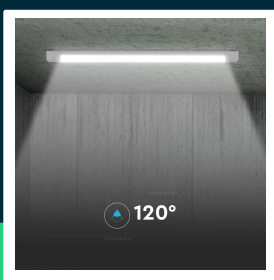

**Oprawa V-TAC 20W LED liniowa natynkowa CREE CHIP  
60cm 120Lm/W VT-8-20 6500K 2400lm 6 Lat gwarancji**

SKU 203496 EAN 3800170241060 VT-8-20

Produkty powiązane (SKU): 662, 663, 664, 20347, 20348, 20349, 203476, 203486

## SPECYFIKACJA TECHNICZNA

Moc	20W	Materiał	Tworzywo	Gwarancja	6 Lat
Strumień (lm)	2400 lm	Kolor obudowy	Biały	Certyfikaty	CE, EMC, ROHS
Barwa światła	Zimna	Ściemnianie	NIE	Wydajność lm/W	120 lm/W
Temperatura barwowa	6500K	Klasa szczelności	IP20	Dodatkowe informacje	LED by CREE
Kąt świecenia	120°	Czas zapłonu 100%	0.001s (natychmiast)	ETIM	ECO00109
Napięcie	230V	Ilość cykli wł/wył	>15000	Kod CN	8539 51 00
Symbol	SKU 203496	Warunki pracy	-20st +40st		
Kod kreskowy EAN	3800170241060	Rozmiar	566x76x24mm		
Kod produktu	VT-8-20	Długość	60cm		
Seria	Oświetlenie sufitowe	Waga produktu	0,24		
Trzonek	Oprawa zintegrowana LED	Objętość	0,001782		
Typ modułu LED	CREE LED	Długość (opak.)	605mm		
Czas życia	30000g	Szerokość (opak.)	80mm		
Napięcie wejściowe	AC:220-240V, 50Hz	Wysokość (opak.)	30mm		
Współczynnik mocy	>0,7	Opakowanie zbiorcze	30		
CRI	80+	Marka	V-TAC		

## Opis produktu

- 6 LAT GWARANCJI
- Nowa generacja opraw z technologią chipów CREE, zapewniających wysoką niezawodność
- CREE LED to światowy lider w technologii LED. Marka posiada ponad 35 lat doświadczenia, ponad 1800 patentów oraz słynie z wyjątkowej wydajności, trwałości i precyzji.
- Oprawa o szerokim spektrum zastosowań
- Wysoka wydajność świetlna - 120lm/W
- Kształt oprawy umożliwia estetyczne łączenie w linie świetlne
- CRI 80+
- Oprawy dostępne w mocach od 10W do 50W
- Dostępne w barwach ciepłej, neutralnej oraz zimnej