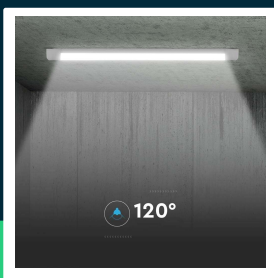

**Oprawa V-TAC 40W LED liniowa natynkowa CREE CHIP  
 120cm 110Lm/W VT-8-40 3000K 4300lm 6 Lat gwarancji**

SKU 203506 EAN 3800170241077 VT-8-40

Produkty powiązane (SKU): 665, 666, 667, 20350, 20351, 20352, 203516, 203526

**SPECYFIKACJA TECHNICZNA**

Moc	40W	Materiał	Tworzywo	Gwarancja	6 Lat
Strumień (lm)	4300 lm	Kolor obudowy	Biały	Certyfikaty	CE, EMC, ROHS
Barwa światła	Ciepła	Ściemnianie	NIE	Wydajność lm/W	110 lm/W
Temperatura barwowa	3000K	Klasa szczelności	IP20	Dodatkowe informacje	LED by CREE
Kąt świecenia	120°	Czas zapłonu 100%	0.001s (natychmiast)	ETIM	ECO00109
Napięcie	230V	Ilość cykli wł/wył	>15000	Kod CN	8539 51 00
Symbol	SKU 203506	Warunki pracy	-20st +40st		
Kod kreskowy EAN	3800170241077	Rozmiar	1166x76x24mm		
Kod produktu	VT-8-40	Długość	120cm		
Seria	Oświetlenie sufitowe	Waga produktu	0,42		
Trzonek	Oprawa zintegrowana LED	Objętość	0,003503		
Typ modułu LED	CREE LED	Długość (opak.)	1205mm		
Czas życia	30000g	Szerokość (opak.)	80mm		
Napięcie wejściowe	AC:220-240V, 50Hz	Wysokość (opak.)	30mm		
Współczynnik mocy	>0,9	Opakowanie zbiorcze	30		
CRI	80+	Marka	V-TAC		

## Opis produktu

- 6 LAT GWARANCJI
- Nowa generacja opraw z technologią chipów CREE, zapewniających wysoką niezawodność
- CREE LED to światowy lider w technologii LED. Marka posiada ponad 35 lat doświadczenia, ponad 1800 patentów oraz słynie z wyjątkowej wydajności, trwałości i precyzji.
- Oprawa o szerokim spektrum zastosowań
- Wysoka wydajność świetlna - 120lm/W
- Kształt oprawy umożliwia estetyczne łączenie w linie świetlne
- CRI 80+
- Oprawy dostępne w mocach od 10W do 50W
- Dostępne w barwach ciepłej, neutralnej oraz zimnej