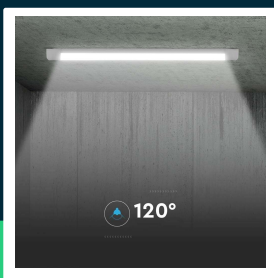

**Oprawa V-TAC 40W LED liniowa natynkowa CREE CHIP  
 120cm 120Lm/W VT-8-40 4000K 4800lm 6 Lat gwarancji**

SKU 203516 EAN 3800170241084 VT-8-40

Produkty powiązane (SKU): 665, 666, 667, 20350, 20351, 20352, 203506, 203526

**SPECYFIKACJA TECHNICZNA**

Moc	40W	Materiał	Tworzywo	Gwarancja	6 Lat
Strumień (lm)	4800 lm	Kolor obudowy	Biały	Certyfikaty	CE, EMC, ROHS
Barwa światła	Neutralna	Ściemnianie	NIE	Wydajność lm/W	120 lm/W
Temperatura barwowa	4000K	Klasa szczelności	IP20	Dodatkowe informacje	LED by CREE
Kąt świecenia	120°	Czas zapłonu 100%	0.001s (natychmiast)	ETIM	ECO00109
Napięcie	230V	Ilość cykli wł/wył	>15000	Kod CN	8539 51 00
Symbol	SKU 203516	Warunki pracy	-20st +40st		
Kod kreskowy EAN	3800170241084	Rozmiar	1166x76x24mm		
Kod produktu	VT-8-40	Długość	120cm		
Seria	Oświetlenie sufitowe	Waga produktu	0,42		
Trzonek	Oprawa zintegrowana LED	Objętość	0,003502		
Typ modułu LED	CREE LED	Długość (opak.)	1205mm		
Czas życia	30000g	Szerokość (opak.)	80mm		
Napięcie wejściowe	AC:220-240V, 50Hz	Wysokość (opak.)	30mm		
Współczynnik mocy	>0,9	Opakowanie zbiorcze	30		
CRI	80+	Marka	V-TAC		

## Opis produktu

- 6 LAT GWARANCJI
- Nowa generacja opraw z technologią chipów CREE, zapewniających wysoką niezawodność
- CREE LED to światowy lider w technologii LED. Marka posiada ponad 35 lat doświadczenia, ponad 1800 patentów oraz słynie z wyjątkowej wydajności, trwałości i precyzji.
- Oprawa o szerokim spektrum zastosowań
- Wysoka wydajność świetlna - 120lm/W
- Kształt oprawy umożliwia estetyczne łączenie w linie świetlne
- CRI 80+
- Oprawy dostępne w mocach od 10W do 50W
- Dostępne w barwach ciepłej, neutralnej oraz zimnej