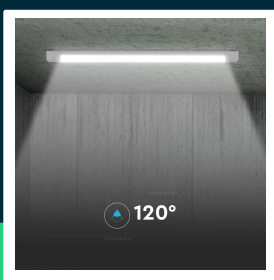

**Oprawa V-TAC 40W LED liniowa natynkowa CREE CHIP
 120cm 120Lm/W VT-8-40 6500K 4800lm 6 Lat gwarancji**

SKU 203526 EAN 3800170241091 VT-8-40

Produkty powiązane (SKU): 665, 666, 667, 20350, 20351, 20352, 203506, 203516

SPECYFIKACJA TECHNICZNA

Moc	40W	Materiał	Tworzywo	Gwarancja	6 Lat
Strumień (lm)	4800 lm	Kolor obudowy	Biały	Certyfikaty	CE, EMC, ROHS
Barwa światła	Zimna	Ściemnianie	NIE	Wydajność lm/W	120 lm/W
Temperatura barwowa	6500K	Klasa szczelności	IP20	Dodatkowe informacje	LED by CREE
Kąt świecenia	120°	Czas zapłonu 100%	0.001s (natychmiast)	ETIM	ECO00109
Napięcie	230V	Ilość cykli wł/wył	>15000	Kod CN	8539 51 00
Symbol	SKU 203526	Warunki pracy	-20st +40st		
Kod kreskowy EAN	3800170241091	Rozmiar	1166x76x24mm		
Kod produktu	VT-8-40	Długość	120cm		
Seria	Oświetlenie sufitowe	Waga produktu	0,41		
Trzonek	Oprawa zintegrowana LED	Objętość	0,003509		
Typ modułu LED	CREE LED	Długość (opak.)	80mm		
Czas życia	30000g	Szerokość (opak.)	30mm		
Napięcie wejściowe	AC:220-240V, 50Hz	Wysokość (opak.)	1205mm		
Współczynnik mocy	>0,9	Opakowanie zbiorcze	30		
CRI	80+	Marka	V-TAC		

Opis produktu

- 6 LAT GWARANCJI
- Nowa generacja opraw z technologią chipów CREE, zapewniających wysoką niezawodność
- CREE LED to światowy lider w technologii LED. Marka posiada ponad 35 lat doświadczenia, ponad 1800 patentów oraz słynie z wyjątkowej wydajności, trwałości i precyzji.
- Oprawa o szerokim spektrum zastosowań
- Wysoka wydajność świetlna - 120lm/W
- Kształt oprawy umożliwia estetyczne łączenie w linie świetlne
- CRI 80+
- Oprawy dostępne w mocach od 10W do 50W
- Dostępne w barwach ciepłej, neutralnej oraz zimnej