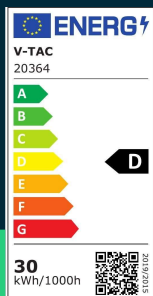

**Oprawa V-TAC 30W LED liniowa natynkowa 120CM
 155Lm/W VT-8330 6500K 4650lm 5 lat gwarancji**

SKU 20364 EAN 3800157663861 VT-8330

Produkty powiązane (SKU): 6490, 6491, 6492, 20362, 20363

SPECYFIKACJA TECHNICZNA

Moc	30W	CRI	80+	Gwarancja	5 lat
Strumień (lm)	4650 lm	Materiał	Tworzywo	Certyfikaty	CE, EMC, ROHS
Barwa światła	Zimna	Kolor obudowy	Biały	Wydajność lm/W	155 lm/W
Temperatura barwowa	6500K	Ściemnianie	NIE	ETIM	ECO00109
Kąt świecenia	120°	Klasa szczelności	IP20	Kod CN	8539 51 00
Napięcie	230V	Czas zapłonu 100%	0.001s (natychmiast)	EPREL	817258
Symbol	SKU 20364	Stabilność kolorów	<6		
Kod kreskowy EAN	3800157663861	Rozmiar	1200x75x24mm		
Kod produktu	VT-8330	Długość	120cm		
Seria	Oświetlenie sufitowe	Waga produktu	0,47		
Klasa energetyczna	D	Objętość	0,00230625		
Trzonek	Oprawa zintegrowana LED	Długość (opak.)	1225mm		
Typ modułu LED	SMD	Szerokość (opak.)	78mm		
Czas życia	25000g	Wysokość (opak.)	26mm		
Napięcie wejściowe	AC:220-240V, 50Hz	Opakowanie zbiorcze	30		
Współczynnik mocy	>0,9	Marka	V-TAC		

**Oprawa V-TAC 30W LED liniowa natynkowa 120CM
155Lm/W VT-8330 6500K 4650lm 5 lat gwarancji**

SKU 20364 EAN 3800157663861 VT-8330

Produkty powiązane (SKU): 6490, 6491, 6492, 20362, 20363

Opis produktu

- 5 Lat Gwarancji
- Kształt oprawy umożliwia estetyczne łączenie w linie świetlne
- Oprawa o szerokim spektrum zastosowań
- Wysoka wydajność świetlna
- Oprawy dostępne w mocach 15W, 30W, 38W
- Oprawy są wyposażone w szybki konektor
- Dostępne w barwach 3000K, 4000K i 6500K