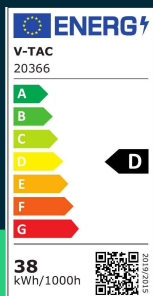

**Oprawa V-TAC 38W LED liniowa natynkowa 150CM
 155Lm/W VT-8338 4000K 5900lm 5 lat gwarancji**
 SKU 20366 EAN 3800157663885 VT-8338

Produkty powiązane (SKU): 6493, 6494, 6495, 20365, 20367

SPECYFIKACJA TECHNICZNA

Moc	38W	CRI	80+	Gwarancja	5 lat
Strumień (lm)	5900 lm	Materiał	Tworzywo	Certyfikaty	CE, EMC, ROHS
Barwa światła	Neutralna	Kolor obudowy	Biały	Wydajność lm/W	155 lm/W
Temperatura barwowa	4000K	Ściemnianie	NIE	ETIM	ECO00109
Kąt świecenia	120°	Klasa szczelności	IP20	Kod CN	8539 51 00
Napięcie	230V	Czas zapłonu 100%	0.001s (natychmiast)	EPREL	817260
Symbol	SKU 20366	Stabilność kolorów	<6		
Kod kreskowy EAN	3800157663885	Rozmiar	1500x75x24mm		
Kod produktu	VT-8338	Długość	150cm		
Seria	Oświetlenie sufitowe	Waga produktu	0,57		
Klasa energetyczna	D	Objętość	0,003762		
Trzonek	Oprawa zintegrowana LED	Długość (opak.)	1525mm		
Typ modułu LED	SMD	Szerokość (opak.)	78mm		
Czas życia	25000g	Wysokość (opak.)	26mm		
Napięcie wejściowe	AC:220-240V, 50Hz	Opakowanie zbiorcze	30		
Współczynnik mocy	>0,9	Marka	V-TAC		

**Oprawa V-TAC 38W LED liniowa natynkowa 150CM
155Lm/W VT-8338 4000K 5900lm 5 lat gwarancji**

SKU 20366 EAN 3800157663885 VT-8338

Produkty powiązane (SKU): 6493, 6494, 6495, 20365, 20367

Opis produktu

- 5 Lat Gwarancji
- Kształt oprawy umożliwia estetyczne łączenie w linie świetlne
- Oprawa o szerokim spektrum zastosowań
- Wysoka wydajność świetlna
- Oprawy dostępne w mocach 15W, 30W, 38W
- Oprawy są wyposażone w szybki konektor
- Dostępne w barwach 3000K, 4000K i 6500K