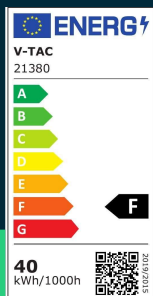

Oprawa V-TAC LED linear SAMSUNG CHIP 40W wpuszczana srebrna 120cm VT-7-41 4000K 3800lm 5 lat gwarancji

SKU 21380 EAN 3800157676687 VT-7-41

Produkty powiązane (SKU): 380, 381, 604, 21381

SPECYFIKACJA TECHNICZNA

Moc	40W	CRI	80+	Marka	V-TAC
Strumień (lm)	3800 lm	Materiał	Aluminium	Gwarancja	5 lat
Barwa światła	Neutralna	Kolor obudowy	Srebrny	Certyfikaty	CE, EMC, ROHS
Temperatura barwowa	4000K	Typ	Wpuszczany	Wydajność lm/W	95 lm/W
Kąt świecenia	120°	Klasa szczelności	IP20	ETIM	EC001951
Napięcie	230V	Czas zapłonu	0.001s (natychmiast)	Kod CN	8539 51 00
Symbol	SKU 21380	Stabilność kolorów	<6		
Kod kreskowy EAN	3800157676687	Ilość cykli wł/wył	>30000		
Kod produktu	VT-7-41	Warunki pracy	-20st +45st		
Klasa energetyczna	E	Rozmiar	1211x70x60mm		
Trzonek	Oprawa zintegrowana LED	Waga produktu	2,15		
Typ modułu LED	SAMSUNG	Objętość	0,005904		
Czas życia	30000g	Długość (opak.)	1230mm		
Napięcie wejściowe	200-240V	Szerokość (opak.)	80mm		
Częstotliwość	50Hz	Wysokość (opak.)	60mm		
Współczynnik mocy	>0,9	Opakowanie zbiorcze	9		

Oprawa V-TAC LED linear SAMSUNG CHIP 40W wpuszczana srebrna 120cm VT-7-41 4000K 3800lm 5 lat gwarancji

SKU 21380 EAN 3800157676687 VT-7-41

Produkty powiązane (SKU): 380, 381, 604, 21381

Opis produktu

- Liniowe oświetlenie podtynkowe. Doskonałe odprowadzanie ciepła
- Możliwość łączenia do 12 metrów
- Idealny zamiennik tradycyjnych liniowych opraw oświetleniowych dzięki wydajnej diodzie LED firmy Samsung
- Dostępne w kolorach srebrny i biały