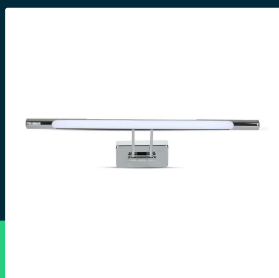

**Oprawa V-TAC 13W LED nad lustro obraz chrom 64cm
 VT-7012 4000K 910lm 3 lata gwarancji**

SKU 213895 EAN 3800157685498 VT-7012

Produkty powiązane (SKU): 3895, 3982, 213982

SPECYFIKACJA TECHNICZNA

Moc	12W	Współczynnik mocy	>0,8	Wysokość (opak.)	59mm
Zamiennik mocy	70W	Ilość LED	60 szt	Opakowanie zbiorcze	12
Strumień (lm)	910 lm	CRI	80+	Ilość na palecie	216
Barwa światła	Neutralna	Materiał	Metal PMMA	Marka	V-TAC
Temperatura barwowa	4000K	Kolor obudowy	Chrom	Gwarancja	3 lata
Kąt świecenia	120°	Typ	Ścienne	Certyfikaty	CE, EMC
Napięcie	230V	Klasa szczelności	IP20	Wydajność lm/W	75 lm/W
Symbol	SKU 213895	Czas zapłonu 100%	0.001s (natychmiast)	ETIM	ECO02892
Kod kreskowy EAN	3800157685498	Stabilność kolorów	<6	Kod CN	8539 51 00
Kod produktu	VT-7012	Ilość cykli wł/wył	15000	EPREL	1229390
Klasa energetyczna	G	Warunki pracy	-20st +45st		
Trzonek	Oprawa zintegrowana LED	Rozmiar	640x55x185mm		
Typ modułu LED	SMD	Długość	640mm		
Czas życia	20000g	Waga produktu	0,916		
Napięcie wejściowe	AC:220-240V, 50Hz	Długość (opak.)	645mm		
Częstotliwość	50Hz	Szerokość (opak.)	160mm		

**Oprawa V-TAC 13W LED nad lustro obraz chrom 64cm
VT-7012 4000K 910lm 3 lata gwarancji**

SKU 213895 EAN 3800157685498 VT-7012

Produkty powiązane (SKU): 3895, 3982, 213982

Opis produktu

- Nowoczesne oświetlenie ścienne / sufitowe w eleganckim stylu
- Regulowany kąt
- Dostępne w różnych wzorach
- Łatwa instalacja