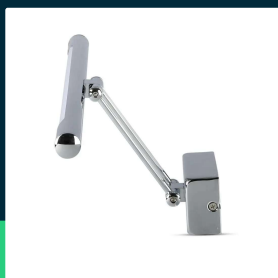

**Oprawa V-TAC 13W LED nad lustro obraz chrom 64cm
 VT-7012 4000K 910lm 3 lata gwarancji**

SKU 213895 EAN 3800157685498 VT-7012

Produkty powiązane (SKU): 3895, 3982, 213982

SPECYFIKACJA TECHNICZNA

Moc	12W	Współczynnik mocy	>0,8	Wysokość (opak.)	59mm
Zamiennik mocy	70W	Ilość LED	60 szt	Opakowanie zbiorcze	12
Strumień (lm)	910 lm	CRI	80+	Ilość na palecie	216
Barwa światła	Neutralna	Materiał	Metal PMMA	Marka	V-TAC
Temperatura barwowa	4000K	Kolor obudowy	Chrom	Gwarancja	3 lata
Kąt świecenia	120°	Typ	Ścienne	Certyfikaty	CE, EMC
Napięcie	230V	Klasa szczelności	IP20	Wydajność lm/W	75 lm/W
Symbol	SKU 213895	Czas zapłonu 100%	0.001s (natychmiast)	ETIM	ECO02892
Kod kreskowy EAN	3800157685498	Stabilność kolorów	<6	Kod CN	8539 51 00
Kod produktu	VT-7012	Ilość cykli wł/wył	15000	EPREL	1229390
Klasa energetyczna	G	Warunki pracy	-20st +45st		
Trzonek	Oprawa zintegrowana LED	Rozmiar	640x55x185mm		
Typ modułu LED	SMD	Długość	640mm		
Czas życia	20000g	Waga produktu	0,916		
Napięcie wejściowe	AC:220-240V, 50Hz	Długość (opak.)	645mm		
Częstotliwość	50Hz	Szerokość (opak.)	160mm		

**Oprawa V-TAC 13W LED nad lustro obraz chrom 64cm
VT-7012 4000K 910lm 3 lata gwarancji**

SKU 213895 EAN 3800157685498 VT-7012

Produkty powiązane (SKU): 3895, 3982, 213982

Opis produktu

- Nowoczesne oświetlenie ścienne / sufitowe w eleganckim stylu
- Regulowany kąt
- Dostępne w różnych wzorach
- Łatwa instalacja