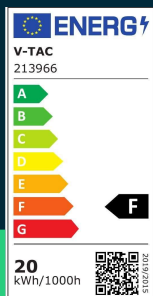

Oprawa LED V-TAC 20W oprawa sufitowa owal zmiana barwy 30cm ściemnianie biały VT-7308 2700K-6400K 2150lm 3 lata gwarancji

SKU 213966 EAN 3800157689847 VT-7308

Produkty powiązane (SKU): 3966

SPECYFIKACJA TECHNICZNA

Moc	20W	Częstotliwość	50/60Hz	Wysokość (opak.)	155mm
Strumień (lm)	2150 lm	Współczynnik mocy	>0,9	Opakowanie zbiorcze	1
Barwa światła	CCT Biała zmienna	CRI	80+	Ilość na palecie	14
Temperatura barwowa	2700K-6400K	Materiał	PC, Metal	Marka	V-TAC
Kąt świecenia	120°	Kolor obudowy	Biały	Gwarancja	3 lata
Napięcie	230V	Typ	Sufitowy	Certyfikaty	CE, EMC, ROHS
Symbol	SKU 213966	Ściemnianie	TAK	Wydajność lm/W	110 lm/W
Kod kreskowy EAN	3800157689847	Klasa szczelności	IP20	Parametry	Plafon
Kod produktu	VT-7308	Czas zapłonu 100%	0.001s (natychmiast)	ETIM	EC001743
Seria	Oświetlenie sufitowe	Stabilność kolorów	<6	Kod CN	8539 51 00
Klasa energetyczna	F	Ilość cykli wł/wył	>10000	EPREL	1279064
Trzonek	Oprawa zintegrowana LED	Warunki pracy	-20st +45st		
Kształt	Owal	Rozmiar	300x85mm		
Typ modułu LED	SMD	Waga produktu	1,5		
Czas życia	30000g	Długość (opak.)	365mm		
Napięcie wejściowe	AC:220-240V, 50Hz	Szerokość (opak.)	365mm		