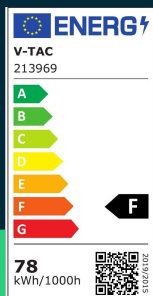

Oprawa LED V-TAC 80W oprawa sufitowa owal zmiana barwy 75cm ściemnianie biały VT-7752-N 2700K-6400K 7300lm 3 lata gwarancji

SKU 213969 EAN 3800157689878 VT-7752-N

Produkty powiązane (SKU): ---

SPECYFIKACJA TECHNICZNA

Moc	80W	Współczynnik mocy	>0,9	Opakowanie zbiorcze	1
Strumień (lm)	7300 lm	CRI	80+	Ilość na palecie	12
Barwa światła	CCT Biała zmienna	Materiał	PC, Metal	Marka	V-TAC
Temperatura barwowa	2700K-6400K	Kolor obudowy	Biały	Gwarancja	3 lata
Napięcie	230V	Typ	Sufitowy	Certyfikaty	CE, EMC, ROHS
Symbol	SKU 213969	Ściemnianie	TAK	Wydajność lm/W	90 lm/W
Kod kreskowy EAN	3800157689878	Klasa szczelności	IP20	Parametry	Plafon
Kod produktu	VT-7752-N	Czas zapłonu 100%	0.001s (natychmiast)	ETIM	EC001743
Seria	Oświetlenie sufitowe	Stabilność kolorów	<6	Kod CN	8539 51 00
Klasa energetyczna	F	Ilość cykli wł/wył	>10000	EPREL	1279067
Trzonek	Oprawa zintegrowana LED	Warunki pracy	-20st +45st		
Kształt	Owal	Rozmiar	750x130mm		
Typ modułu LED	SMD2835	Waga produktu	9,8		
Czas życia	30000g	Długość (opak.)	830mm		
Napięcie wejściowe	AC:220-240V, 50Hz	Szerokość (opak.)	830mm		
Częstotliwość	50/60Hz	Wysokość (opak.)	200mm		

- Oprawa natynkowa wykonana w białym kolorze
- Łatwy montaż
- Napięcie zasilania 220-240V

Informacje GPSR

- Producent: V-TAC Europe Ltd. Adres: bul. "Rozhen" 41, 1271 Sofia, Bułgaria, office@v-tac.eu
- Importer: V-TAC Europe Ltd. Adres: bul. "Rozhen" 41, 1271 Sofia, Bułgaria, office@v-tac.eu
- Dystrybutor i importer w Polsce: Led Europe Sp. z o.o. Adres: ul. Starorudzka 12E 93-491 Łódź, Polska, biuro@led-europe.pl
- Dokumenty potwierdzające zgodność produktów z obowiązującymi normami bezpieczeństwa są dostępne na stronie www.v-tac.eu. W przypadku braku potrzebnej dokumentacji, prosimy o kontakt z lokalnym dystrybutorem: biuro@led-europe.pl
- W przypadku problemów z produktem skontaktuj się z dystrybutorem w Polsce: biuro@led-europe.pl
- Kraj produkcji: Chiny