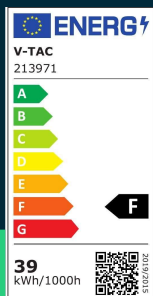

Oprawa LED V-TAC 40W oprawa sufitowa kwadrat zmiana barwy 46x46cm ściemnianie biały VT-7463 2700K-6400K 4000lm 3 lata gwarancji

SKU 213971 EAN 3800157689885 VT-7463

Produkty powiązane (SKU): 3971

SPECYFIKACJA TECHNICZNA

Moc	40W	Współczynnik mocy	>0,9	Opakowanie zbiorcze	1
Strumień (lm)	4000 lm	CRI	80+	Ilość na palecie	30
Barwa światła	CCT Biała zmienna	Materiał	PC, Metal	Marka	V-TAC
Temperatura barwowa	2700K-6400K	Kolor obudowy	Biały	Gwarancja	3 lata
Napięcie	230V	Typ	Sufitowy	Certyfikaty	CE, EMC, ROHS
Symbol	SKU 213971	Ściemnianie	TAK	Wydajność lm/W	100 lm/W
Kod kreskowy EAN	3800157689885	Klasa szczelności	IP20	Parametry	Plafon
Kod produktu	VT-7463	Czas zapłonu 100%	0.001s (natychmiast)	ETIM	EC001743
Seria	Oświetlenie sufitowe	Stabilność kolorów	<6	Kod CN	8539 51 00
Klasa energetyczna	F	Ilość cykli wł/wył	>10000	EPREL	1279068
Trzonek	Oprawa zintegrowana LED	Warunki pracy	-20st +45st		
Kształt	Kwadrat	Rozmiar	460x460x95mm		
Typ modułu LED	SMD2835	Waga produktu	3,95		
Czas życia	30000g	Długość (opak.)	535mm		
Napięcie wejściowe	AC:220-240V, 50Hz	Szerokość (opak.)	535mm		
Częstotliwość	50/60Hz	Wysokość (opak.)	150mm		

- Oprawa natynkowa wykonana w białym kolorze
- Łatwy montaż
- Napięcie zasilania 220-240V

Informacje GPSR

- Producent: V-TAC Europe Ltd. Adres: bul. "Rozhen" 41, 1271 Sofia, Bułgaria, office@v-tac.eu
- Importer: V-TAC Europe Ltd. Adres: bul. "Rozhen" 41, 1271 Sofia, Bułgaria, office@v-tac.eu
- Dystrybutor i importer w Polsce: Led Europe Sp. z o.o. Adres: ul. Starorudzka 12E 93-491 Łódź, Polska, biuro@led-europe.pl
- Dokumenty potwierdzające zgodność produktów z obowiązującymi normami bezpieczeństwa są dostępne na stronie www.v-tac.eu. W przypadku braku potrzebnej dokumentacji, prosimy o kontakt z lokalnym dystrybutorem: biuro@led-europe.pl
- W przypadku problemów z produktem skontaktuj się z dystrybutorem w Polsce: biuro@led-europe.pl
- Kraj produkcji: Chiny