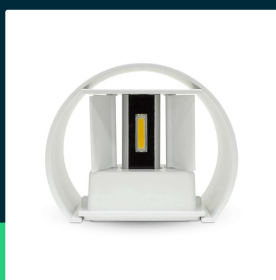

Oprawa ścienna 6W V-TAC góra dół regulowana biały okrągły IP65 BRIDGELUX VT-756-W 3000K 700lm

SKU 217082 EAN 3800157681230 VT-756-W

Produkty powiązane (SKU): ---

SPECYFIKACJA TECHNICZNA

Moc	5W	Napięcie wejściowe	100-240V	Długość (opak.)	150mm
Zamiennik mocy	50W	Częstotliwość	50/60Hz	Szerokość (opak.)	120mm
Strumień (lm)	700 lm	Współczynnik mocy	>0,45	Wysokość (opak.)	110mm
Barwa światła	Ciepła	CRI	80+	Opakowanie zbiorcze	20
Temperatura barwowa	3000K	Materiał	Aluminium	Ilość na palecie	440
Kąt świecenia	0-120° Regulowany	Kolor obudowy	Biały	Marka	V-TAC
Napięcie	230V	Typ	Ścienne	Gwarancja	2 lata
Symbol	SKU 217082	Ściemnianie	NIE	Certyfikaty	CE, EMC
Kod kreskowy EAN	3800157681230	Klasa szczelności	IP65	Wydajność lm/W	140 lm/W
Kod produktu	VT-756-W	Czas zapłonu 100%	0.001s (natychmiast)	Dodatkowe informacje	Regulowane przesłony 0-120st
Seria	Kinkiety	Stabilność kolorów	<6	ETIM	ECO02892
Klasa energetyczna	E	Ilość cykli wł/wył	15000	Kod CN	8539 51 00
Trzonek	Oprawa zintegrowana LED	Warunki pracy	-20st +45st	EPREL	1133399
Kształt	Okrągły	Rozmiar	140x115x100mm		
Typ modułu LED	Bridgelux Chip	Waga produktu	0,82		

Oprawa ścienna 6W V-TAC góra dół regulowana biały okrągły IP65 BRIDGELUX VT-756-W 3000K 700lm

SKU 217082 EAN 3800157681230 VT-756-W

Produkty powiązane (SKU): ---

Opis produktu

- Wysokiej jakości Chip LED Bridgelux
- Nowoczesna iluminacja elewacji oraz ścian
- Regulacja kąta światła w zakresie 5-120st za pomocą ruchomych przesłon
- Klasa szczelności IP65
- Dostępne barwy światła 3000K oraz 4000K
- Wysokiej jakości korpus aluminiowy
- Dostępne w opcji kolorystycznej czarnej, białej oraz szarej
- Wymiary 140x115x100mm
- Łatwa instalacja