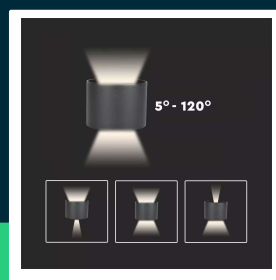

Oprawa ścienna 6W V-TAC góra dół regulowana biały okrągły IP65 BRIDGELUX VT-756-W 3000K 700lm

SKU 217082 EAN 3800157681230 VT-756-W

Produkty powiązane (SKU): ---

SPECYFIKACJA TECHNICZNA

Moc	5W	Napięcie wejściowe	100-240V	Długość (opak.)	150mm
Zamiennik mocy	50W	Częstotliwość	50/60Hz	Szerokość (opak.)	120mm
Strumień (lm)	700 lm	Współczynnik mocy	>0,45	Wysokość (opak.)	110mm
Barwa światła	Ciepła	CRI	80+	Opakowanie zbiorcze	20
Temperatura barwowa	3000K	Materiał	Aluminium	Ilość na palecie	440
Kąt świecenia	0-120° Regulowany	Kolor obudowy	Biały	Marka	V-TAC
Napięcie	230V	Typ	Ścienne	Gwarancja	2 lata
Symbol	SKU 217082	Ściemnianie	NIE	Certyfikaty	CE, EMC
Kod kreskowy EAN	3800157681230	Klasa szczelności	IP65	Wydajność lm/W	140 lm/W
Kod produktu	VT-756-W	Czas zapłonu 100%	0.001s (natychmiast)	Dodatkowe informacje	Regulowane przesłony 0-120st
Seria	Kinkiety	Stabilność kolorów	<6	ETIM	ECO02892
Klasa energetyczna	E	Ilość cykli wł/wył	15000	Kod CN	8539 51 00
Trzonek	Oprawa zintegrowana LED	Warunki pracy	-20st +45st	EPREL	1133399
Kształt	Okrągły	Rozmiar	140x115x100mm		
Typ modułu LED	Bridgelux Chip	Waga produktu	0,82		

Oprawa ścienna 6W V-TAC góra dół regulowana biały okrągły IP65 BRIDGELUX VT-756-W 3000K 700lm

SKU 217082 EAN 3800157681230 VT-756-W

Produkty powiązane (SKU): ---

Opis produktu

- Wysokiej jakości Chip LED Bridgelux
- Nowoczesna iluminacja elewacji oraz ścian
- Regulacja kąta światła w zakresie 5-120st za pomocą ruchomych przesłon
- Klasa szczelności IP65
- Dostępne barwy światła 3000K oraz 4000K
- Wysokiej jakości korpus aluminiowy
- Dostępne w opcji kolorystycznej czarnej, białej oraz szarej
- Wymiary 140x115x100mm
- Łatwa instalacja