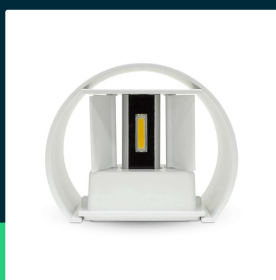

Oprawa ścienna 5W V-TAC góra dół regulowana biały okrągły IP65 BRIDGELUX VT-756 4000K 700lm

SKU 217091 EAN 3800157681322 VT-756

Produkty powiązane (SKU): 7081, 7082, 7090, 7091, 7083, 7092, 217092

SPECYFIKACJA TECHNICZNA

Moc	5W	Napięcie wejściowe	100-240V	Długość (opak.)	150mm
Zamiennik mocy	50W	Częstotliwość	50/60Hz	Szerokość (opak.)	120mm
Strumień (lm)	700 lm	Współczynnik mocy	>0,45	Wysokość (opak.)	110mm
Barwa światła	Neutralna	CRI	80+	Opakowanie zbiorcze	20
Temperatura barwowa	4000K	Materiał	Aluminium	Ilość na palecie	500
Kąt świecenia	0-60° Regulowany	Kolor obudowy	Biały	Marka	V-TAC
Napięcie	230V	Typ	Ścienny	Gwarancja	2 lata
Symbol	SKU 217091	Ściemnianie	NIE	Certyfikaty	CE, EMC
Kod kreskowy EAN	3800157681322	Klasa szczelności	IP65	Wydajność lm/W	140 lm/W
Kod produktu	VT-756	Czas zapłonu 100%	0.001s (natychmiast)	Dodatkowe informacje	Regulowane przesłony 0-120st
Seria	Kinkiety	Stabilność kolorów	<6	ETIM	ECO02892
Klasa energetyczna	E	Ilość cykli wł/wył	15000	Kod CN	8539 51 00
Trzonek	Oprawa zintegrowana LED	Warunki pracy	-20st +45st	EPREL	1133401
Kształt	Okrągły	Rozmiar	140x100x115mm		
Typ modułu LED	Bridgelux Chip	Waga produktu	0,81		

**Oprawa ścienna 5W V-TAC góra dół regulowana biały okrągły IP65 BRIDGELUX VT-756 4000K 700lm**

SKU 217091 EAN 3800157681322 VT-756

Produkty powiązane (SKU): 7081, 7082, 7090, 7091, 7083, 7092, 217092

Opis produktu

- Wysokiej jakości Chip LED Bridgelux
- Nowoczesna iluminacja elewacji oraz ścian
- Regulacja kąta światła w zakresie 5-120st za pomocą ruchomych przesłon
- Klasa szczelności IP65
- Dostępne barwy światła 3000K oraz 4000K
- Wysokiej jakości korpus aluminiowy
- Dostępne w opcji kolorystycznej czarnej, białej oraz szarej
- Wymiary 140x115x100mm
- Łatwa instalacja