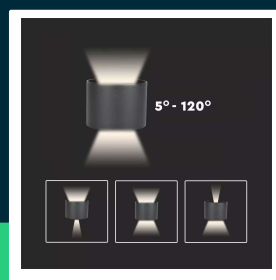

Oprawa ścienna 5W V-TAC góra dół regulowana biały okrągły IP65 BRIDGELUX VT-756 4000K 700lm

SKU 217091 EAN 3800157681322 VT-756

Produkty powiązane (SKU): 7081, 7082, 7090, 7091, 7083, 7092, 217092

SPECYFIKACJA TECHNICZNA

Moc	5W	Napięcie wejściowe	100-240V	Długość (opak.)	150mm
Zamiennik mocy	50W	Częstotliwość	50/60Hz	Szerokość (opak.)	120mm
Strumień (lm)	700 lm	Współczynnik mocy	>0,45	Wysokość (opak.)	110mm
Barwa światła	Neutralna	CRI	80+	Opakowanie zbiorcze	20
Temperatura barwowa	4000K	Materiał	Aluminium	Ilość na palecie	500
Kąt świecenia	0-60° Regulowany	Kolor obudowy	Biały	Marka	V-TAC
Napięcie	230V	Typ	Ścienny	Gwarancja	2 lata
Symbol	SKU 217091	Ściemnianie	NIE	Certyfikaty	CE, EMC
Kod kreskowy EAN	3800157681322	Klasa szczelności	IP65	Wydajność lm/W	140 lm/W
Kod produktu	VT-756	Czas zapłonu 100%	0.001s (natychmiast)	Dodatkowe informacje	Regulowane przesłony 0-120st
Seria	Kinkiety	Stabilność kolorów	<6	ETIM	ECO02892
Klasa energetyczna	E	Ilość cykli wł/wył	15000	Kod CN	8539 51 00
Trzonek	Oprawa zintegrowana LED	Warunki pracy	-20st +45st	EPREL	1133401
Kształt	Okrągły	Rozmiar	140x100x115mm		
Typ modułu LED	Bridgelux Chip	Waga produktu	0,81		

**Oprawa ścienna 5W V-TAC góra dół regulowana biały okrągły IP65 BRIDGELUX VT-756 4000K 700lm**

SKU 217091 EAN 3800157681322 VT-756

Produkty powiązane (SKU): 7081, 7082, 7090, 7091, 7083, 7092, 217092

Opis produktu

- Wysokiej jakości Chip LED Bridgelux
- Nowoczesna iluminacja elewacji oraz ścian
- Regulacja kąta światła w zakresie 5-120st za pomocą ruchomych przesłon
- Klasa szczelności IP65
- Dostępne barwy światła 3000K oraz 4000K
- Wysokiej jakości korpus aluminiowy
- Dostępne w opcji kolorystycznej czarnej, białej oraz szarej
- Wymiary 140x115x100mm
- Łatwa instalacja