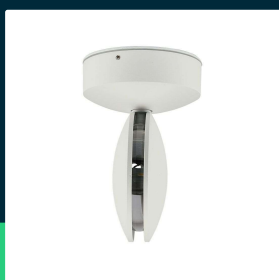

Oprawa 360st V-TAC 7W LED iluminacja elewacji/wnęć okiennych biała IP65 VT-707 3000K 645lm

SKU 218217 EAN 3800170220591 VT-707

Produkty powiązane (SKU): 8217, 8218, 8219, 8220

SPECYFIKACJA TECHNICZNA

Moc	6W	Współczynnik mocy	>0,5	Szerokość (opak.)	135mm
Zamiennik mocy	60W	CRI	80+	Wysokość (opak.)	135mm
Strumień (lm)	645 lm	Materiał	Aluminium	Opakowanie zbiorcze	20
Barwa światła	Ciepła	Kolor obudowy	Biały	Ilość na palecie	300
Temperatura barwowa	3000K	Typ	Ścienne	Marka	V-TAC
Kąt świecenia	360°	Ściemnianie	NIE	Gwarancja	2 lata
Napięcie	230V	Klasa szczelności	IP65	Certyfikaty	CE, EMC, ROHS
Symbol	SKU 218217	Czas zapłonu 100%	0.001s (natychmiast)	Wydajność lm/W	110 lm/W
Kod kreskowy EAN	3800170220591	Stabilność kolorów	<6	ETIM	ECO02892
Kod produktu	VT-707	Dekl. Intens. w Kandelach	61.2 Cd Max.	Kod CN	8539 51 00
Klasa energetyczna	F	Ilość cykli wł/wył	15000	EPREL	1857664
Trzonek	Oprawa zintegrowana LED	Warunki pracy	-25st +50st		
Typ modułu LED	SMD	Rozmiar	110x120x170mm		
Czas życia	20000g	Waga produktu	0,92		
Napięcie wejściowe	220-240V	Objętość	0,0054		
Opakowanie	50/100	Diament (mm)	100mm		

**Oprawa 360st V-TAC 7W LED iluminacja elewacji/wnęk okiennych biała IP65 VT-707 3000K 645lm**

SKU 218217 EAN 3800170220591 VT-707

Produkty powiązane (SKU): 8217, 8218, 8219, 8220

Opis produktu

- Nowoczesna iluminacja elewacji, ścian oraz wnęk okiennych
- Kąt światła 360st
- Klasa szczelności IP65
- Dostępne barwy światła 3000K oraz 4000K
- Wysokiej jakości korpus aluminiowy
- Dostępne w opcji kolorystycznej czarnej oraz białej
- Wymiary 110x120x170mm
- Łatwa instalacja