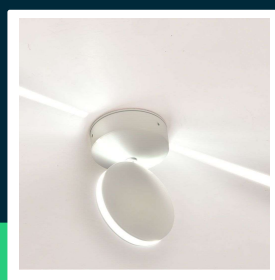

Oprawa 360st V-TAC 7W LED iluminacja elewacji/wnęć okiennych biała IP65 VT-707 3000K 645lm

SKU 218217 EAN 3800170220591 VT-707

Produkty powiązane (SKU): 8217, 8218, 8219, 8220

SPECYFIKACJA TECHNICZNA

Moc	6W	Współczynnik mocy	>0,5	Szerokość (opak.)	135mm
Zamiennik mocy	60W	CRI	80+	Wysokość (opak.)	135mm
Strumień (lm)	645 lm	Materiał	Aluminium	Opakowanie zbiorcze	20
Barwa światła	Ciepła	Kolor obudowy	Biały	Ilość na palecie	300
Temperatura barwowa	3000K	Typ	Ścienne	Marka	V-TAC
Kąt świecenia	360°	Ściemnianie	NIE	Gwarancja	2 lata
Napięcie	230V	Klasa szczelności	IP65	Certyfikaty	CE, EMC, ROHS
Symbol	SKU 218217	Czas zapłonu 100%	0.001s (natychmiast)	Wydajność lm/W	110 lm/W
Kod kreskowy EAN	3800170220591	Stabilność kolorów	<6	ETIM	ECO02892
Kod produktu	VT-707	Dekl. Intens. w Kandelach	61.2 Cd Max.	Kod CN	8539 51 00
Klasa energetyczna	F	Ilość cykli wł/wył	15000	EPREL	1857664
Trzonek	Oprawa zintegrowana LED	Warunki pracy	-25st +50st		
Typ modułu LED	SMD	Rozmiar	110x120x170mm		
Czas życia	20000g	Waga produktu	0,92		
Napięcie wejściowe	220-240V	Objętość	0,0054		
Opakowanie	50/100	Diament (mm)	100mm		

**Oprawa 360st V-TAC 7W LED iluminacja elewacji/wnęk okiennych biała IP65 VT-707 3000K 645lm**

SKU 218217 EAN 3800170220591 VT-707

Produkty powiązane (SKU): 8217, 8218, 8219, 8220

Opis produktu

- Nowoczesna iluminacja elewacji, ścian oraz wnęk okiennych
- Kąt światła 360st
- Klasa szczelności IP65
- Dostępne barwy światła 3000K oraz 4000K
- Wysokiej jakości korpus aluminiowy
- Dostępne w opcji kolorystycznej czarnej oraz białej
- Wymiary 110x120x170mm
- Łatwa instalacja