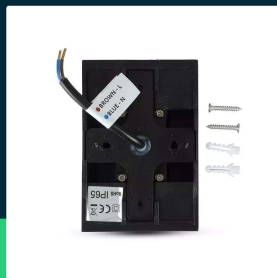

Oprawa kinkiet ścienny góra dół V-TAC 4W LED czarna IP65 VT-844-B-N 6400K 400lm

SKU 218563 EAN 3800157678964 VT-844-B-N

Produkty powiązane (SKU): 218561

SPECYFIKACJA TECHNICZNA

Moc	4W	Częstotliwość	50/60Hz	Wysokość (opak.)	135mm
Strumień (lm)	400 lm	Współczynnik mocy	>0,4	Opakowanie zbiorcze	50
Barwa światła	Zimna	CRI	80+	Marka	V-TAC
Temperatura barwowa	6400K	Kolor obudowy	Czarny	Gwarancja	2 lata
Kąt świecenia	360°	Typ	Ścienne	Certyfikaty	CE, EMC, ROHS
Napięcie	230V	Ściemnianie	NIE	Wydajność lm/W	100 lm/W
Symbol	SKU 218563	Klasa szczelności	IP64	ETIM	ECO02892
Kod kreskowy EAN	3800157678964	Czas zapłonu 100%	0.001s (natychmiast)	Kod CN	8539 51 00
Kod produktu	VT-844-B-N	Stabilność kolorów	<6	EPREL	1220447
Seria	Kinkiety	Ilość cykli wł/wył	15000		
Klasa energetyczna	F	Warunki pracy	-20st +45st		
Trzonek	Oprawa zintegrowana LED	Rozmiar	83x123x30mm		
Kształt	Prostokąt	Waga produktu	0,21		
Typ modułu LED	SMD	Objętość	0,000486		
Czas życia	20000g	Długość (opak.)	90mm		
Napięcie wejściowe	220-240V	Szerokość (opak.)	40mm		

**Oprawa kinkiet ścienny góra dół V-TAC 4W LED czarna IP65
VT-844-B-N 6400K 400lm**

SKU 218563 EAN 3800157678964 VT-844-B-N

Produkty powiązane (SKU): 218561

Opis produktu

- Wysokiej jakości Chip LED
- Nowoczesna iluminacja ścian oraz elewacji
- Klasa szczelności IP65
- Dostępne barwy światła 3000K oraz 6000K
- Wysokiej jakości korpus
- Dostępne w opcji kolorystycznej czarnej i białej
- Łatwa instalacja
- Wymiary 83x123x30mm