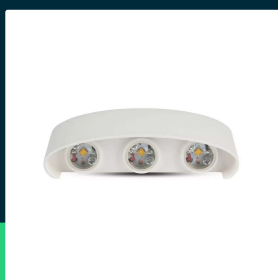

Oprawa ścienna góra dół V-TAC 5W LED biała IP54 VT-846 3000K 630lm

SKU 218613 EAN 3800157678520 VT-846

Produkty powiązane (SKU): 8613, 8614, 8615, 8616, 218614, 218615, 218616

SPECYFIKACJA TECHNICZNA

Moc	6W	Kolor obudowy	Biały	Wydajność lm/W	105 lm/W
Strumień (lm)	630 lm	Typ	Ścienne	ETIM	ECO02892
Barwa światła	Ciepła	Ściemnianie	NIE	Kod CN	8539 51 00
Temperatura barwowa	3000K	Klasa szczelności	IP54	EPREL	1212283
Kąt świecenia	150°	Czas zapłonu	0.001s (natychmiast)		
Napięcie	230V	Stabilność kolorów	<6		
Symbol	SKU 218613	Rozmiar	170x40x80mm		
Kod kreskowy EAN	3800157678520	Waga produktu	0,539		
Kod produktu	VT-846	Objętość	0,000748125		
Seria	Kinkiety	Długość (opak.)	175mm		
Klasa energetyczna	E	Szerokość (opak.)	45mm		
Trzonek	Oprawa zintegrowana LED	Wysokość (opak.)	95mm		
Czas życia	20000g	Opakowanie zbiorcze	20		
Współczynnik mocy	>0,6	Marka	V-TAC		
CRI	80+	Gwarancja	2 lata		
Materiał	Aluminium	Certyfikaty	CE, EMC, ROHS		

**Oprawa ścienna góra dół V-TAC 5W LED biała IP54 VT-846 3000K 630lm**

SKU 218613 EAN 3800157678520 VT-846

Produkty powiązane (SKU): 8613, 8614, 8615, 8616, 218614, 218615, 218616

Opis produktu

- Nowoczesna oprawa ścienna
- Materiał - Aluminium
- Wysokiej jakości zasilacz
- Dostępne barwy 3000K-4000K
- Klasa szczelności IP54
- Ochrona oczu - brak migotania
- Kąt rozsyłu 150st Góra / 150st Dół
- Dostępna w wersji białej oraz czarnej
- Wymiary 170x40x80mm